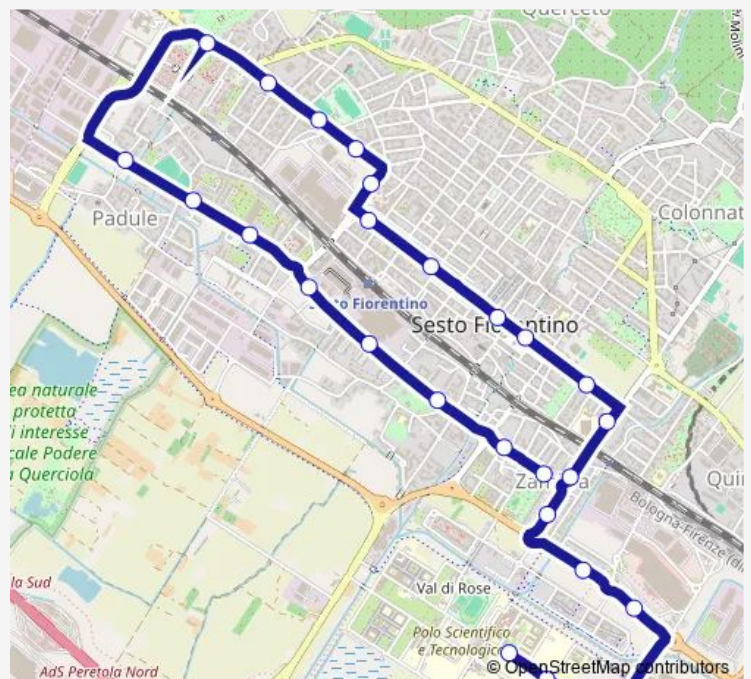

Saturday 07:34-12:45

Sunday —

Route info

Direction: Ariosto Petrarca

Stops: 25

Trip Duration: 0 hour 24 min

Pasolini Polo Scientifico

Pasolini Gandhi

Polo Scientifico Incubatore

Polo Scientifico Cnr

Direction

Polo Scientifico Cnr — Ariosto Mille

25 stops

[Open route schedule](#)

Polo Scientifico Cnr

Polo Scientifico Dipartimento Chimica

Polo Scientifico Plesso Aule

Neruda Mille

Mille Zambra Fs

Mille Gramsci

Gramsci Parco Bardo

Gramsci Presidio Asl

Piazza Ginori

Gramsci Imbriani

Togliatti Fattori

Togliatti Ariosto

Ariosto Tassoni

Ariosto Ciompi

Ariosto San Lorenzo

Ariosto Osmannoro

Ariosto Mille

Route schedule