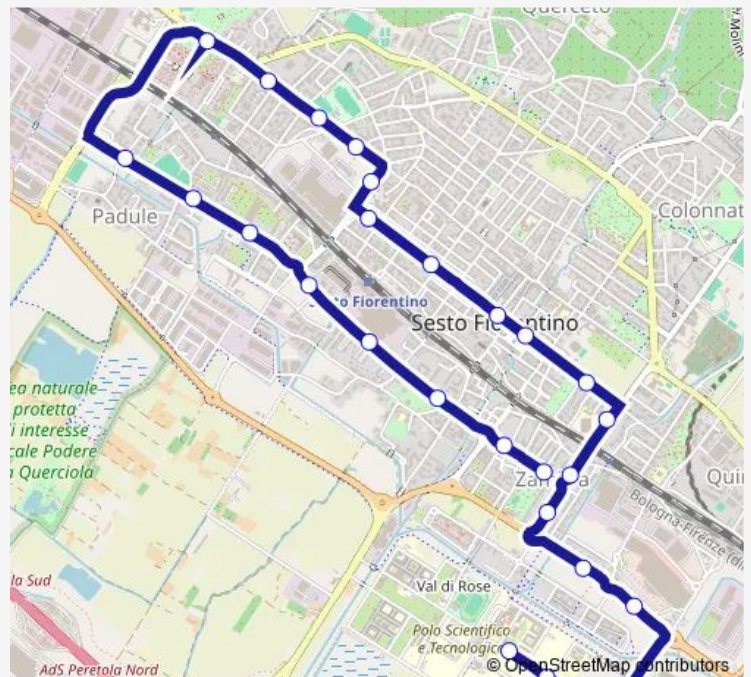

### Direction

Ariosto Petrarca — Polo Scientifico Cnr

25 stops

[Open route schedule](#)

- Ariosto Petrarca
- Ariosto Pavese
- Ariosto Di Rimaggio
- Ariosto Sesto Fs
- Ariosto Querciola
- Togliatti Di Padule
- Togliatti Risorgimento
- Togliatti Volpaia
- Pratese Leopardi
- Pratese Nievo
- Pratese Oriani
- Pratese Museo Di Doccia
- Giulio Cesare
- Mazzini Presciani
- Mazzini Cairolì
- Vittorio Veneto Municipio
- Piazza Lavagnini
- Giusti Istituto D'Arte
- Mille Giusti
- Mille Ariosto
- Neruda Pasolini

### Route schedule

Ariosto Petrarca — Polo Scientifico Cnr

Monday	07:25-14:47
Tuesday	07:25-14:47
Wednesday	07:25-14:47
Thursday	07:25-14:47
Friday	07:25-14:47
Saturday	07:34-12:45
Sunday	—

### Route info

Direction: Ariosto Petrarca

Stops: 25

Trip Duration: 0 hour 24 min

Pasolini Polo Scientifico

Pasolini Gandhi

Polo Scientifico Incubatore

Polo Scientifico Cnr

## Direction

Polo Scientifico Cnr — Ariosto Mille

25 stops

[Open route schedule](#)

Polo Scientifico Cnr

Polo Scientifico Dipartimento Chimica

Polo Scientifico Plesso Aule

Neruda Mille