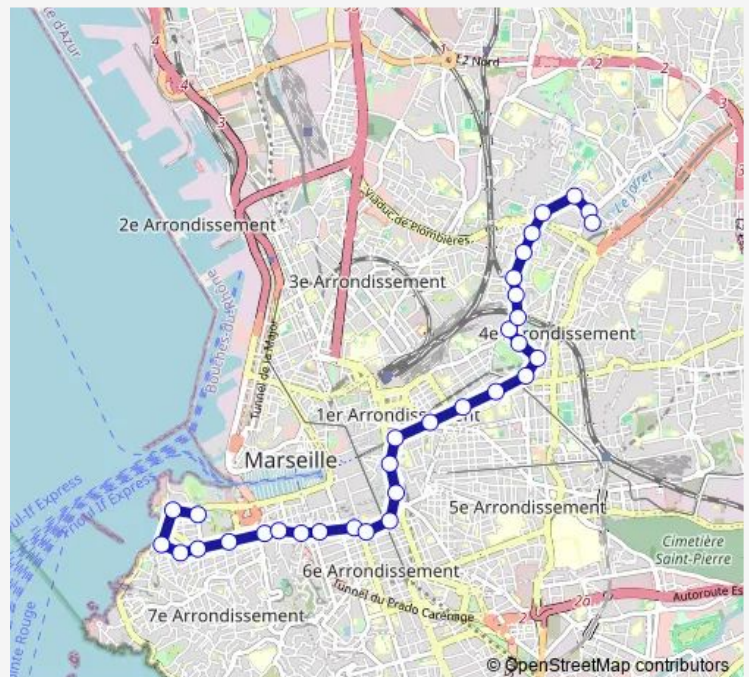

Libération Espérandieu

5 Avenues Chartreux

Collège des Chartreux

Route schedule

Le Pharo — Métro St Just

Monday 04:45-21:55

Tuesday 04:45-21:55

Wednesday 04:45-21:55

Thursday 04:45-21:55

Friday 04:45-21:55

Saturday 04:45-21:55

Sunday 04:45-21:55

Route info

Direction: Le Pharo

Stops: 32

Trip Duration: 0 hour 28 min

81 — Le Pharo - Métro St Just

Cassini

Flammarion Cassini

Flammarion Siphon

Chutes Lavie Dahdah

Pardigon

Guigou

Paulette

Saturday 04:45-21:20

Sunday 04:45-21:20

Route info

Direction: Métro St Just

Stops: 29

Trip Duration: 0 hour 30 min

St Victor

Corse D'Aurelle