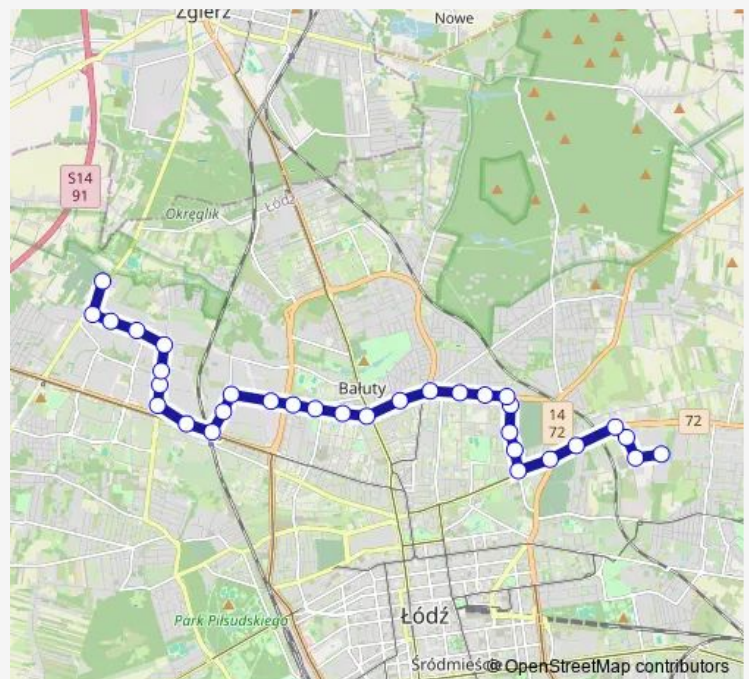

### Direction

Sikawa Centrum Handlowe (1734) — Limanowskiego -  
zajezdnia Limanowskiego (9013)

21 stops

[Open route schedule](#)

- Sikawa Centrum Handlowe (1734)
- Śnieżna - Stokowska NŻ (1736)
- Śnieżna - Brzezińska NŻ (1732)
- Brzezińska - Śnieżna NŻ (0079)
- Wojska Polskiego - Łomnicka NŻ (1339)
- Wojska Polskiego - Palki (1341)
- Sporna - Wojska Polskiego (1069)
- Sporna - Bracka (1070)
- Zagajnikowa - Okopowa (0867)
- Zagajnikowa - Radlińskiej NŻ (2173)
- Inflancka - Zagajnikowa (1404)
- Inflancka - Gibalskiego (0211)
- Inflancka - Marysińska (0212)
- Inflancka - r. Powstańców 1863r. (0213)
- Julianowska - Żarnowcowa (0236)
- Zgierska - Julianowska (2121)
- Zgierska - Sędziowska (1463)
- Zgierska - Dolna (1701)
- Limanowskiego - Sierakowskiego (0446)
- Limanowskiego - Mokra (0449)
- Limanowskiego - zajezdnia Limanowskiego (9013)

### Route schedule

Sikawa Centrum Handlowe (1734) — Limanowskiego -  
zajezdnia Limanowskiego (9013)

Monday	09:22-23:16
Tuesday	09:22-23:16
Wednesday	09:22-23:16
Thursday	09:22-23:16
Friday	09:22-23:16
Saturday	22:31-23:11
Sunday	22:31-23:11

### Route info

Direction: Sikawa Centrum Handlowe (1734)

Stops: 21

Trip Duration: 0 hour 26 min

## Direction

Limanowskiego - zajezdnia Limanowskiego (9013) —  
Sikawa Centrum Handlowe (1734)

19 stops

[Open route schedule](#)

Limanowskiego - zajezdnia Limanowskiego (9013)

Limanowskiego - Mokra (0439)

Limanowskiego - Sierakowskiego (0441)