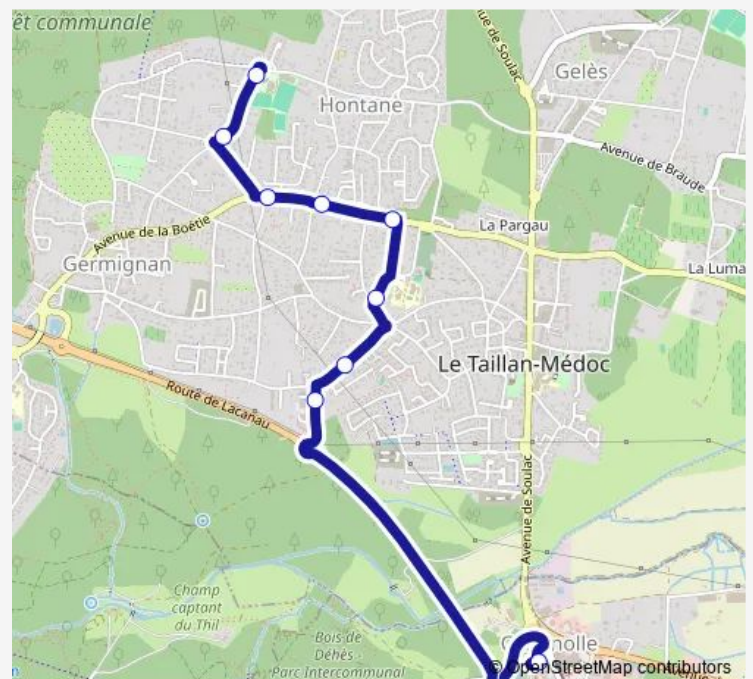

### Direction

Stade Municipal — Cantinolle

9 stops

[Open route schedule](#)

Stade Municipal

Terre Rouge

Allée de Curé

Agrières

### Route schedule

Stade Municipal — Cantinolle

Monday 06:10-19:05

Tuesday 06:10-19:05

Wednesday 06:10-19:05

Thursday 06:10-19:05

Friday 06:10-19:05

Saturday 06:10-19:05

### Route info

Direction: Stade Municipal

Stops: 9

Trip Duration: 0 hour 11 min

81 — Locale 81

**Direction**

Cantinolle — Stade Municipal

8 stops