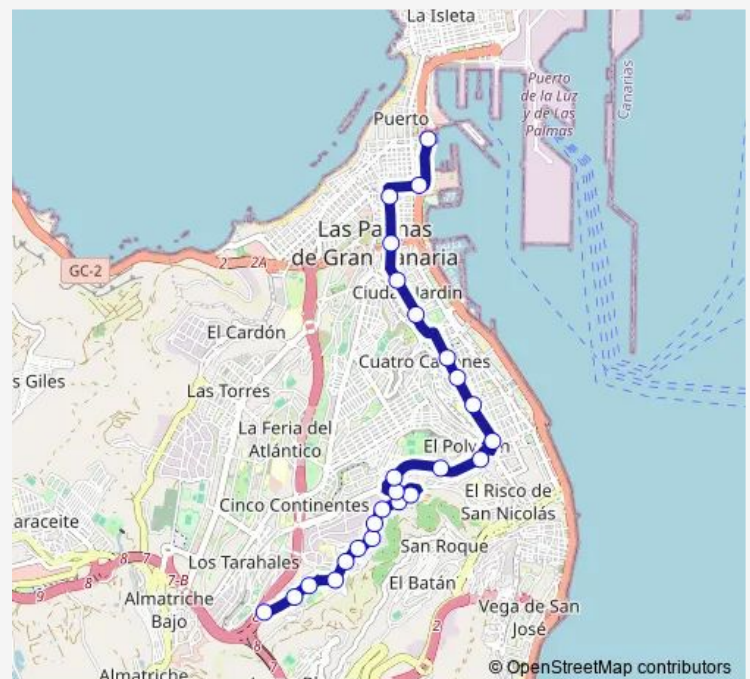

### Direction

Lomo de La Cruz — Intercambiador Santa Catalina

25 stops

[Open route schedule](#)

Lomo de La Cruz

Orinoco

Aconcagua (colegio Casablanca Iii)

Aconcagua, 1

### Route schedule

Lomo de La Cruz — Intercambiador Santa Catalina

Monday 06:35-21:35

Tuesday 06:35-21:35

Wednesday 06:35-21:35

Thursday 06:35-21:35

Friday 06:35-21:35

Saturday 07:15-21:10

### Route info

Direction: Lomo de La Cruz

Stops: 25

Trip Duration: 0 hour 44 min

Pío XII (Estadio Insular)

Galicia (Mercado Central)

Mesa y López (Base Naval)

Intercambiador Santa Catalina

## Route info

Direction: Intercambiador Santa Catalina

Stops: 29

Trip Duration: 0 hour 39 min

Pino Apolinario (Centro Cívico)

Aconcagua (colegio Casablanca Iii)

Aconcagua, 38

Lomo de La Cruz