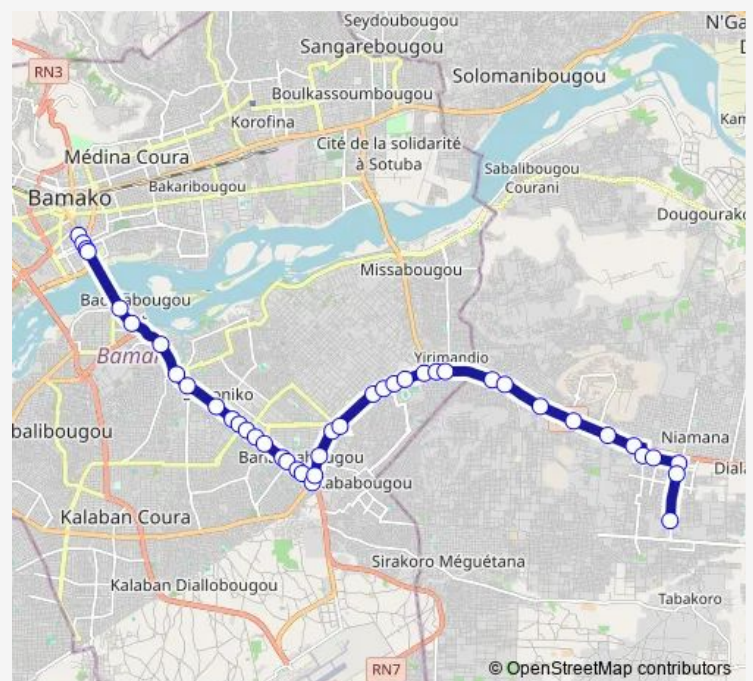

Canal +

Poste Koro

Arrêt Sotrama

Route schedule

Terminus — Place koro

Monday 08:49

Tuesday 08:49

Wednesday 08:49

Thursday 08:49

Friday 08:49

Saturday 08:49

Sunday 08:49

Route info

Direction: Terminus

Stops: 50

Trip Duration: 1 hour 27 min

81 — Sotrama 81 : Direction de la BDM ⇌ Attbougou Niaman

Marché de Yirimadio

Poste de Police

Cscom Yirimadio

Stade du 26 Mars

Station Somayaf

5 Etages

5eme Etage

Ben & Co Holding

Arrêt Banankabougou Terminus

Arrêt Sotrama et Taxi

Arrêt

Banagabougou Sougou Carré

Virage Attbougou

Tour de l'Afrique

Banque Atlantique