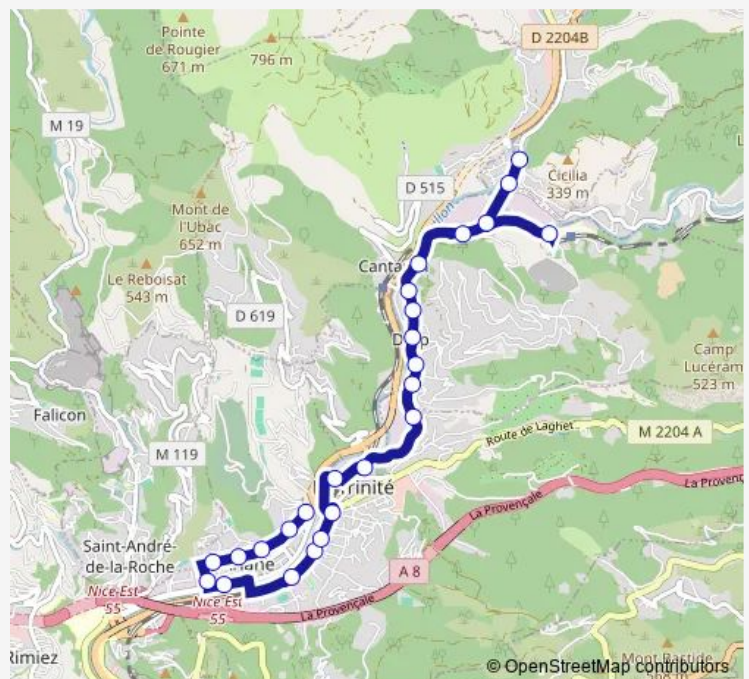

Thursday 05:30-20:50

Friday 05:30-20:50

Saturday 05:30-21:25

Sunday 05:30-21:05

Route info

Direction: Pont de Peille / La Condamine

Stops: 23

Trip Duration: 0 hour 22 min

81 — Pont de Peille - Ariane / Général Saramito

Lino Ventura

Ariane / Général Saramito

Direction

Ariane / Général Saramito — La Condamine

25 stops

[Open route schedule](#)

Ariane / Général Saramito

Ecole Prévert

Place de l'Ariane

Maurice Jaubert

Chênes Blancs

Saint-Joseph

Saint-Joseph

L'Oli

La Nuit

Route schedule

Ariane / Général Saramito — La Condamine

Monday 05:30-21:15

Tuesday 05:30-21:15

Wednesday 05:30-21:15

Thursday 05:30-21:15

Friday 05:30-21:15

Saturday 05:30-21:45