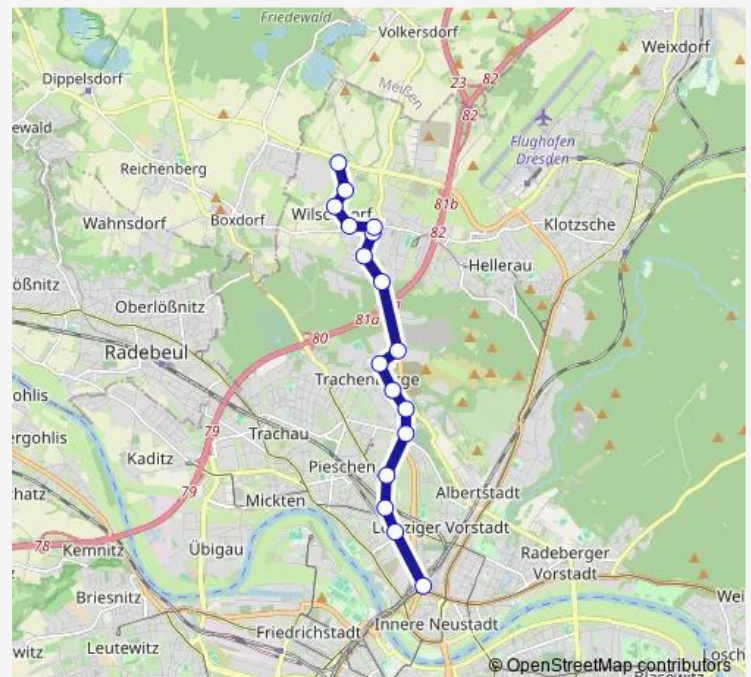

DD Sankt-Pauli-Friedhof

Dresden Lauterbacher Straße

Dresden Am Hellerhof

Dresden Hellerhofstraße

Dresden Hellerberge

Route schedule

Dresden Bahnhof Neustadt — Dresden Hellerberge

Monday 06:52-07:16

Tuesday 06:52-07:16

Wednesday 06:52-07:16

Thursday 06:52-07:16

Friday 06:52-07:16

Saturday —

Sunday —

Route info

Direction: Dresden Bahnhof Neustadt

Stops: 9

Trip Duration: 0 hour 14 min

Direction

DD Wilschdorf Industriegebiet — Dresden Liststraße

13 stops

[Open route schedule](#)

DD Wilschdorf Industriegebiet

Dresden Altwilschdorf

Dresden Lauterbacher Straße

DD Sankt-Pauli-Friedhof

Dresden Liststraße

Route schedule

DD Wilschdorf Industriegebiet — Dresden Liststraße

Monday 03:25-03:55

Tuesday 03:25-03:55

Wednesday 03:25-03:55