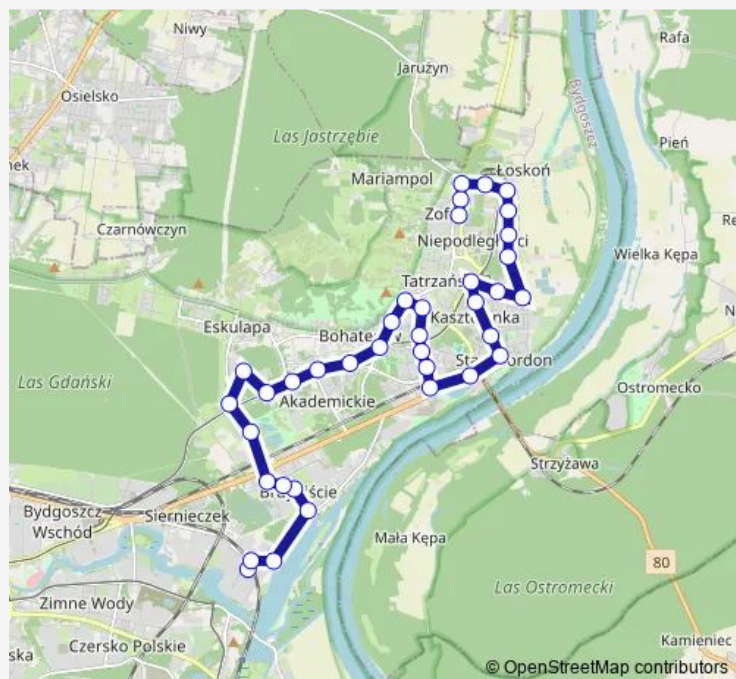

### Route schedule

Tatrzańskie — Centrum Onkologii

Monday 13:19

Tuesday 13:19

Wednesday 13:19

Thursday 13:19

Friday 13:19

Saturday —

### Route info

Direction: Tatrzańskie

Stops: 29

Trip Duration: 0 hour 38 min

Twardzickiego - Witosa

Andersa - Kleeberga

Akademicka - Igrzyskowa

Akademicka - Kaliskiego (Utp)

## Direction

Przemysłowa — Tatrzańskie

37 stops

[Open route schedule](#)

Przemysłowa

Przemysłowa - Przejazd

Witebska - Gazbud

Tor Regatowy