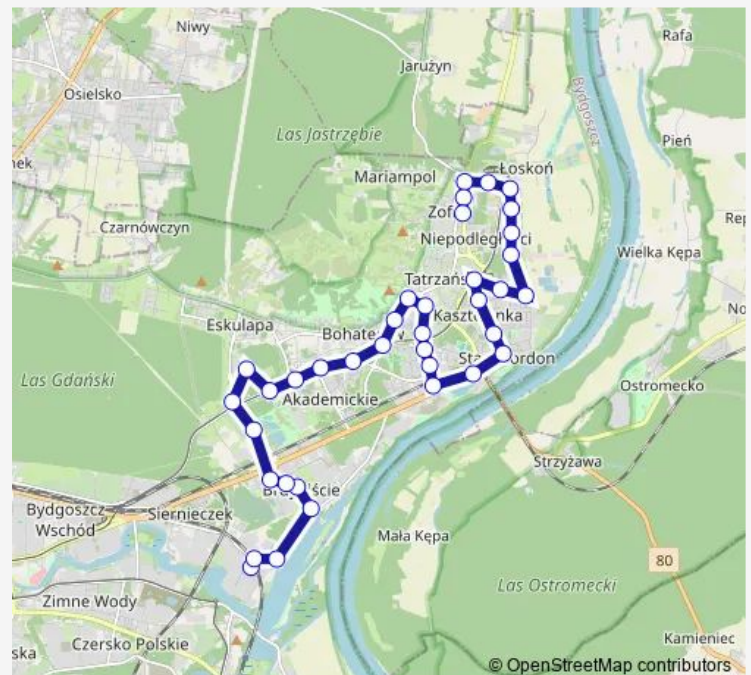

Skarżyńskiego - Kwiatkowskiego

Skarżyńskiego - Twardzickiego

Twardzickiego - Powalisza

Route schedule

Tatrzańskie — Centrum Onkologii

Monday 13:19

Tuesday 13:19

Wednesday 13:19

Thursday 13:19

Friday 13:19

Saturday —

Sunday —

Route info

Direction: Tatrzańskie

Stops: 29

Trip Duration: 0 hour 38 min

81 — Tatrzańskie — Ikea

Twardzickiego - Witosa

Andersa - Kleeberga

Akademicka - Igrzyskowa

Akademicka - Kaliskiego (Utp)

Przylesie

Akademicka - Romanowskiej

Matki Teresy z Kalkuty - Akademicka

Centrum Onkologii

Direction

Przemysłowa — Tatrzańskie

37 stops

[Open route schedule](#)

Przemysłowa

Przemysłowa - Przejazd

Witebska - Gazbud