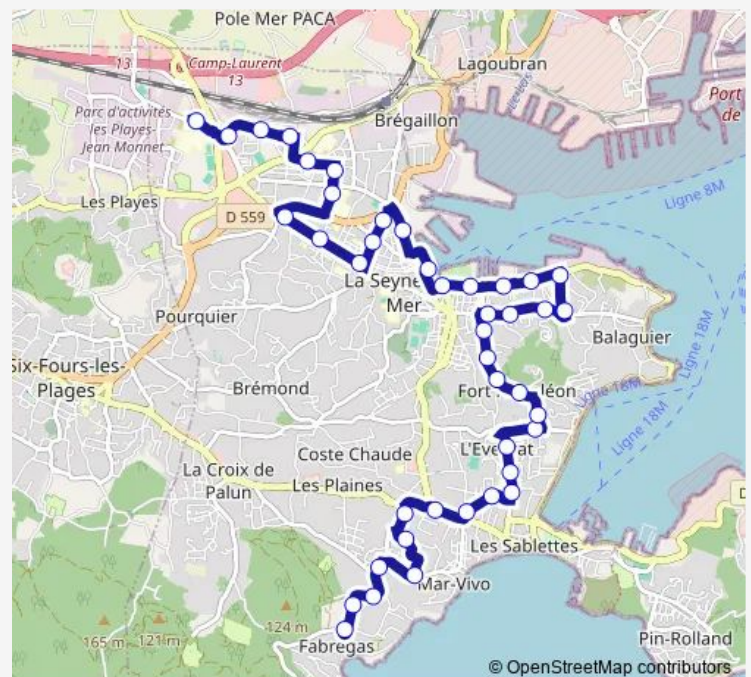

Rollin

Seyne Centre

Porte des Chantiers

Carmille

Bonaparte (La Seyne)

Oiseaux

Platanes

Rouve

### Route schedule

Langevin — Fabrégas

Monday 06:25-19:45

Tuesday 06:25-19:45

Wednesday 06:25-19:45

Thursday 06:25-19:45

Friday 06:25-19:45

Saturday 06:25-19:45

### Route info

Direction: Langevin

Stops: 40

Trip Duration: 0 hour 41 min

81 — Langevin - Le Mai / Fabregas

BusMaps

La Seyne

St Antoine