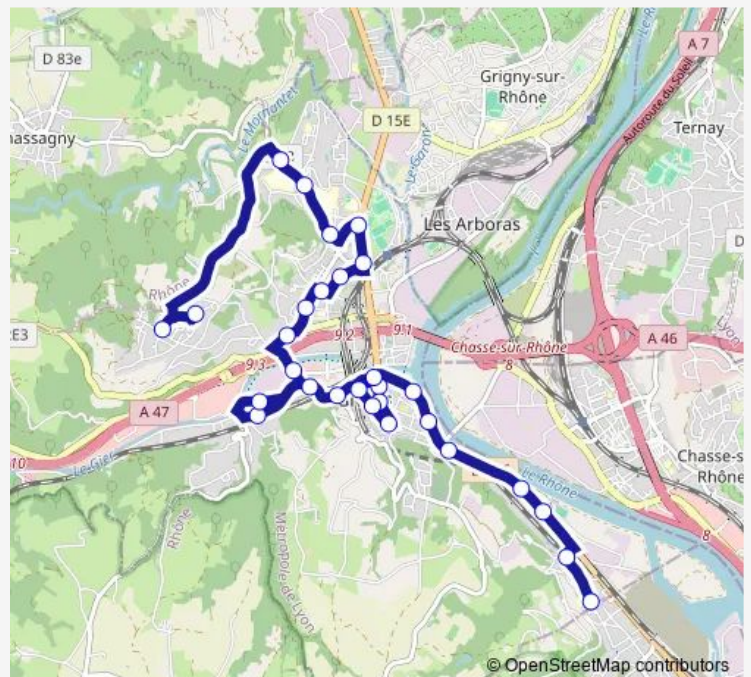

**Bus 81 Plateau de Montrond -> Collège Paul Vallon**

[Go to website](#)

**Direction**

Collège Paul Vallon — Plateau de Montrond

31 stops

[Open route schedule](#)

- Collège Paul Vallon
- La Lône
- Tour de Bans
- Port du Bief
- Denfert Rochereau
- Place de la Liberté
- Givors Carnot
- Givors Salengro
- Givors Hôtel de Ville
- Marcel Paul
- Givors Place Pasteur
- Gare de Givors Ville
- La Freydière
- Métallurgie
- La Jument Noire
- Rue de Montrond
- Liauthaud
- Idoux
- Givors Yves Farge
- Casanova
- Ligonnet

**Route schedule**

Collège Paul Vallon — Plateau de Montrond

Monday	05:45-19:10
Tuesday	05:45-19:10
Wednesday	05:45-19:10
Thursday	05:45-19:10
Friday	05:45-19:10
Saturday	06:20-18:30
Sunday	08:25-12:59

**Route info**

Direction: Collège Paul Vallon

Stops: 31

Trip Duration: 0 hour 39 min

81 — Plateau de Montrond -> Collège Paul Vallon

Collège des Vernes

Centre Hosp. Montgelas

Docteur Roux

Lycée Picasso

## Direction

Collège Paul Vallon — Gare de Givors Ville

12 stops

[Open route schedule](#)

Collège Paul Vallon

La Lône

Tour de Bans

Port du Bief