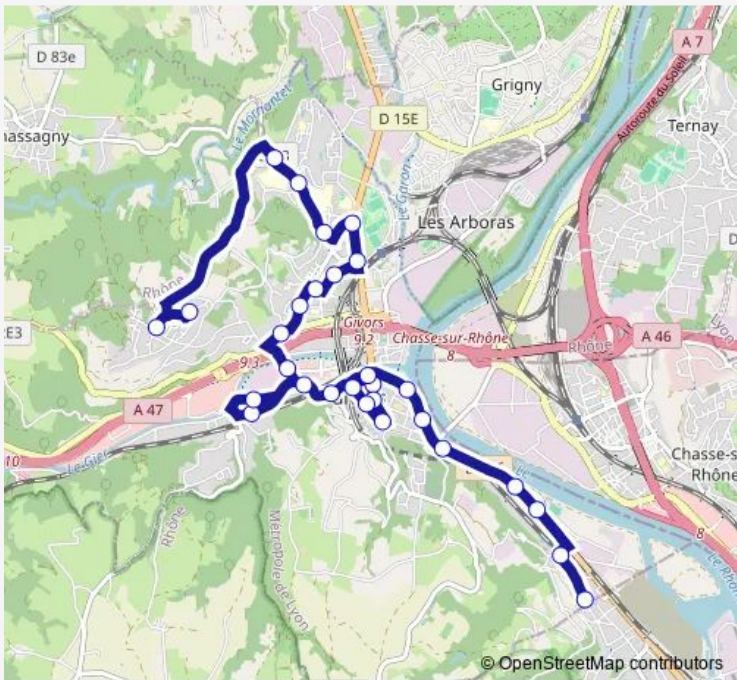

**Bus 81 Plateau de Montrond -> Collège Paul Vallon**

[Go to website](#)

**Direction**  
 Collège Paul Vallon — Plateau de Montrond  
 31 stops  
[Open route schedule](#)

- Collège Paul Vallon
- La Lône
- Tour de Bans
- Port du Bief
- Denfert Rochereau
- Place de la Liberté
- Givors Carnot
- Givors Salengro
- Givors Hôtel de Ville
- Marcel Paul
- Givors Place Pasteur
- Gare de Givors Ville
- La Freydière
- Métallurgie
- La Jument Noire
- Rue de Montrond
- Liauthaud
- Idoux
- Givors Yves Farge
- Casanova
- Ligonnet

Route schedule  
 Collège Paul Vallon — Plateau de Montrond

Monday	05:45-19:10
Tuesday	05:45-19:10
Wednesday	05:45-19:10
Thursday	05:45-19:10
Friday	05:45-19:10
Saturday	06:20-18:30
Sunday	08:25-12:59

Route info  
 Direction: Collège Paul Vallon  
 Stops: 31  
 Trip Duration: 0 hour 39 min

81 — Plateau de Montrond -> Collège Paul Vallon **BusMaps**

Collège des Vernes

Centre Hosp. Montgelas

Docteur Roux

Lycée Picasso

Lycées Aragon-Picasso

Lycée Picasso

Tour de Varissan

## Direction

Collège Paul Vallon — Gare de Givors Ville

12 stops

[Open route schedule](#)

Collège Paul Vallon

La Lône

Tour de Bans

Port du Bief