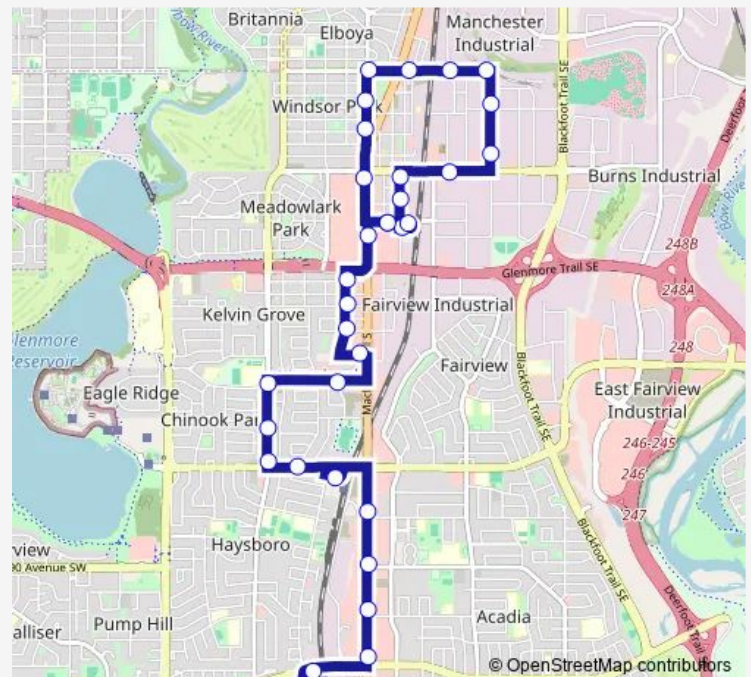

NB 4A ST @ 71 AV Sw

NB 4A ST @ 69 AV Sw

NB 4A ST @ 67 AV Sw

NB Macleod TR @ S. of 61 AV Sw

EB 61 AV SW @ 3 ST Sw

Chinook LRT Station Nb

NB 1A ST SW @ 60 AV Sw

NB 1A ST SW @ 58 AV Sw

EB 58 AV SE @ 1 ST Se

### Route schedule

Southland LRT Station WB — Chinook LRT Station Wb

Monday 05:30-19:15

Tuesday 05:30-19:15

Wednesday 05:30-19:15

Thursday 05:30-19:15

Friday 05:30-19:15

Saturday 06:45-18:45

### Route info

Direction: Southland LRT Station WB

Stops: 32

Trip Duration: 0 hour 42 min

81 — Macleod Tr S

NB 3 ST SE @ 58 AV Se

NB 3 ST SE @ 53 AV Se

WB 50 AV SE @ 3 ST Se