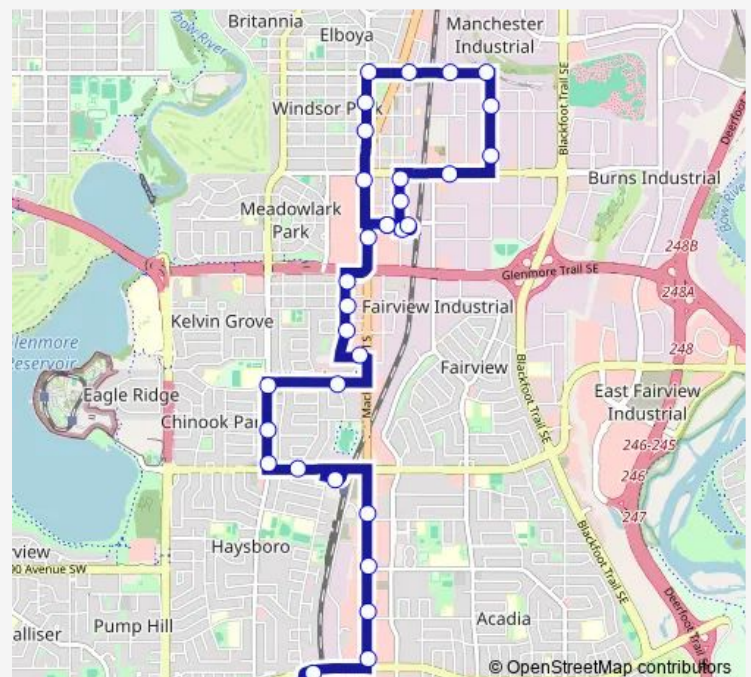

NB 1A ST SW @ 60 AV Sw

NB 1A ST SW @ 58 AV Sw

EB 58 AV SE @ 1 ST Se

Route schedule

Southland LRT Station Wb — Chinook LRT Station Wb

Monday 05:30-19:15

Tuesday 05:30-19:15

Wednesday 05:30-19:15

Thursday 05:30-19:15

Friday 05:30-19:15

Saturday 06:45-18:45

Sunday —

Route info

Direction: Southland LRT Station Wb

Stops: 32

Trip Duration: 0 hour 44 min

■ 81 — Macleod Tr S

NB 3 ST SE @ 58 AV Se

NB 3 ST SE @ 53 AV Se

WB 50 AV SE @ 3 ST Se

WB 50 AV SE @ 1 ST Se

WB 50 AV SW @ 1 ST Sw

WB 50 AV SW @ 4 ST Sw

SB 4 ST SW @ 52 AV Sw

SB 4 ST SW @ 55 AV Sw

SB Macleod TR @ 58 AV Sw

EB 61 AV SW @ 3 ST Sw

Chinook LRT Station Wb

Direction

Chinook LRT Station Wb — Southland LRT Station Wb

28 stops

[Open route schedule](#)