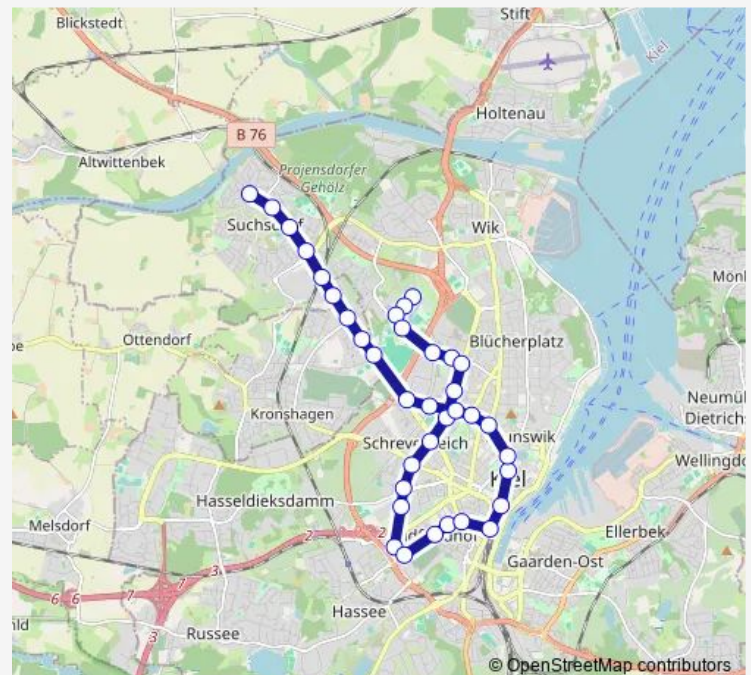

Kiel Ipn

Kiel Uni-Hochhaus

Kiel Uni-Westring

Kiel Goetheschule

Kiel Hauptfeuerwache

Kiel Professor-Peters-Platz

Kiel Gravelottestraße

Kiel Virchowstraße

### Route schedule

Kiel Botanischer Garten — Kiel Hauptbahnhof

Monday 08:44-23:24

Tuesday 08:44-23:24

Wednesday 08:44-23:24

Thursday 08:44-23:24

Friday 08:44-23:24

Saturday 22:54-23:24

### Route info

Direction: Kiel Botanischer Garten

Stops: 19

Trip Duration: 0 hour 27 min

## Direction

Kiel Hauptbahnhof — Kiel Rungholtplatz

18 stops

[Open route schedule](#)

Kiel Hauptbahnhof

Kiel Andreas-Gayk-Straße

Kiel Martensdamm

Kiel Lorentzendamm