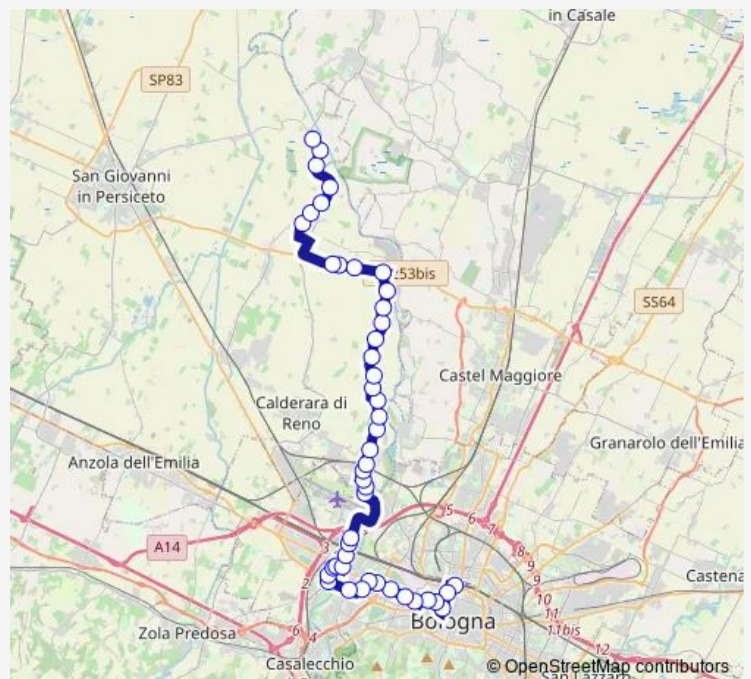

Longara Fabbriera

Longara Madonnina

SAN Vitale Scuola

Route schedule

Bagno DI Piano Capolinea — Stazione Centrale

Monday 06:21-19:53

Tuesday 06:21-19:37

Wednesday 06:21-19:53

Thursday 06:21-19:53

Friday 06:21-19:53

Saturday 06:21-19:46

Sunday 14:53-19:53

Route info

Direction: Bagno DI Piano Capolinea

Stops: 41

Trip Duration: 0 hour 57 min

81 — Stazione Centrale - Longara - Padulle - Bagno di Piano

SAN Vitale Acquedotto

Z.I. Lippo SAN Vitalino

Z.I. Lippo Serra

Z.I. Lippo Minarelli

Lippo Giovanni Xxiii DON Minzoni

Lippo

Birra

DUE Ponti

Acquedotto Triumvirato

Triumvirato

Pontelungo

Santa Viola

Berretta Rossa - Opificio Golinelli

Ospedale Maggiore

Saffi