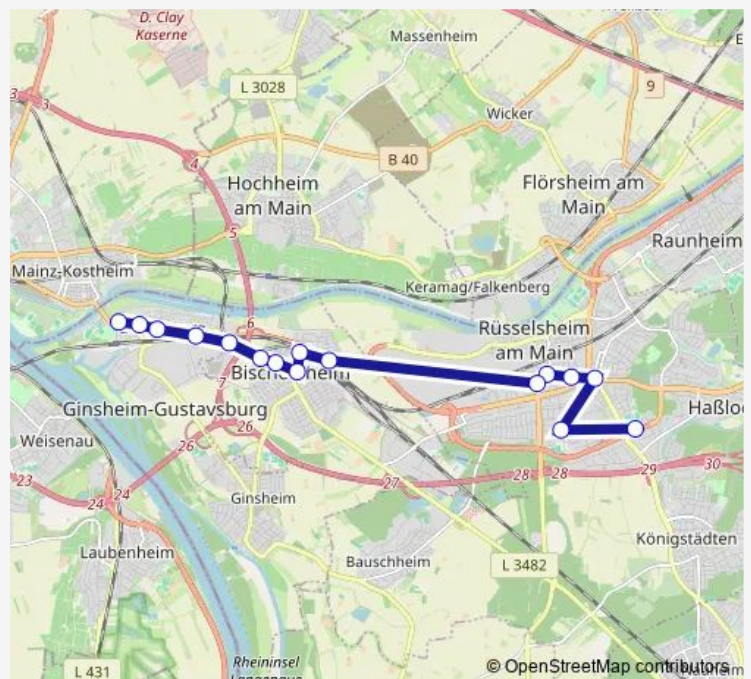

Direction

Rüsselsheim Kant-Gymnasium — Ginsheim-Gustavsburg-Gustavsburg Am Alten Fährhaus

16 stops

[Open route schedule](#)

- Rüsselsheim Kant-Gymnasium
- Rüsselsheim Sophie-Opel-Schule
- Rüsselsheim Adam-Opel-Straße
- Rüsselsheim Memelstraße
- Rüsselsheim Moselstraße
- Rüsselsheim Neckarstraße
- Bischofsheim Böcklersiedlung
- Mainz-Bischofsheim Bahnhof
- Bischofsheim Frankfurter Straße
- Bischofsheim Am Mainweg
- Bischofsheim Hessenring
- Bischofsheim Am Kupferwerk
- Ginsheim-Gustavsburg Friedhof
- Ginsheim-Gustavsburg Dr.-Kitz-Straße
- Ginsheim-Gustavsburg Pestalozzistraße
- Ginsheim-Gustavsburg-Gustavsburg Am Alten Fährhaus

Route schedule

Rüsselsheim Kant-Gymnasium — Ginsheim-Gustavsburg-Gustavsburg Am Alten Fährhaus

Monday	11:30-15:49
Tuesday	11:30-15:49
Wednesday	11:30-15:49
Thursday	11:30-15:49
Friday	10:45-15:49
Saturday	—
Sunday	—

Route info

Direction: Rüsselsheim Kant-Gymnasium

Stops: 16

Trip Duration: 0 hour 31 min

Direction

Ginsheim-Gustavsburg-Gustavsburg Am Alten Fährhaus
— Rüsselsheim Kant-Gymnasium

14 stops

[Open route schedule](#)

Route schedule

Ginsheim-Gustavsburg-Gustavsburg Am Alten Fährhaus
— Rüsselsheim Kant-Gymnasium

Monday 07:10-09:05

Tuesday 07:10-09:05

Wednesday 07:10-09:05

Thursday 07:10-09:05

Friday 07:10-09:05

Saturday —