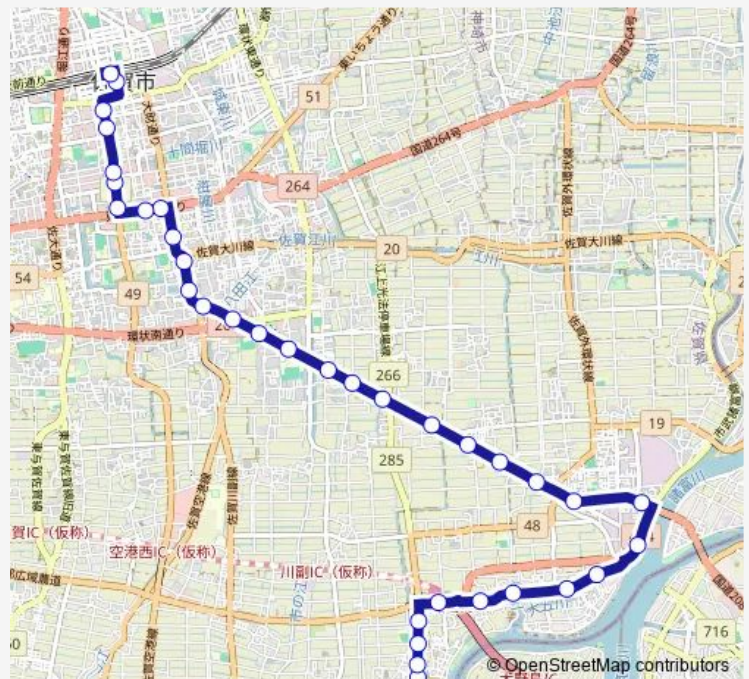

### Direction

早津江 — 佐賀駅バスセンター 3番のりば

35 stops

[Open route schedule](#)

- 早津江
- 中早
- 中川副小学校前(1)
- 上早(1)
- 佐野・三重津歴史館入口(1)
- 上下角
- 寺井橋(1)
- 浮盃(1)
- 石塚(1)
- 昇開橋前(1)
- 諸富橋(1)
- 諸富支所前(1)
- 小杭(1)
- 野町(1)
- 山領(1)
- 山領北(1)
- 光法(1)
- 光法西(1)
- 千々岩(1)
- 東高校前(1)
- 南佐賀(1)

### Route schedule

早津江 — 佐賀駅バスセンター 3番のりば

Monday	06:18-21:29
Tuesday	06:18-21:29
Wednesday	06:18-21:29
Thursday	06:18-21:29
Friday	06:18-21:29
Saturday	06:20-21:29
Sunday	06:20-21:29

### Route info

Direction: 早津江

Stops: 35

Trip Duration: 0 hour 38 min

■ 早津江線

BusMaps

自動車学校前(1)

大崎(2)

## Route info

Direction: 佐賀駅バスセンター 3番のりば

Stops: 35

Trip Duration: 0 hour 38 min

諸富橋(2)

昇開橋前(2)

石塚(2)

浮盃(2)