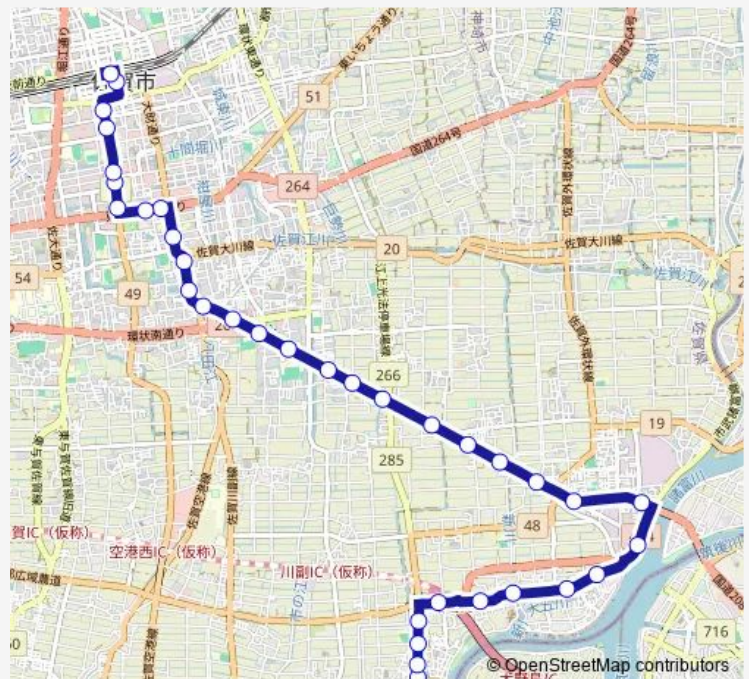

Bus 早津江線

[Go to website](#)

Direction

早津江 — 佐賀駅バスセンター 3番のりば

35 stops

[Open route schedule](#)

- 早津江
- 中早
- 中川副小学校前(1)
- 上早(1)
- 佐野・三重津歴史館入口(1)
- 上下角
- 寺井橋(1)
- 浮盃(1)
- 石塚(1)
- 昇開橋前(1)
- 諸富橋(1)
- 諸富支所前(1)
- 小杭(1)
- 野町(1)
- 山領(1)
- 山領北(1)
- 光法(1)
- 光法西(1)
- 千々岩(1)
- 東高校前(1)
- 南佐賀(1)

Route schedule

早津江 — 佐賀駅バスセンター 3番のりば

Monday	06:18-21:29
Tuesday	06:18-21:29
Wednesday	06:18-21:29
Thursday	06:18-21:29
Friday	06:18-21:29
Saturday	06:20-21:29
Sunday	06:20-21:29

Route info

Direction: 早津江

Stops: 35

Trip Duration: 0 hour 36 min

■ 早津江線

BusMaps

自動車学校前(1)

大崎(2)

横小路(2)

竜校前(1)

大隈重信記念館入口(2)

Direction: 佐賀駅バスセンター 3番のりば

Stops: 35

Trip Duration: 0 hour 32 min

諸富橋(2)

昇開橋前(2)

石塚(2)

浮盃(2)

寺井橋(2)