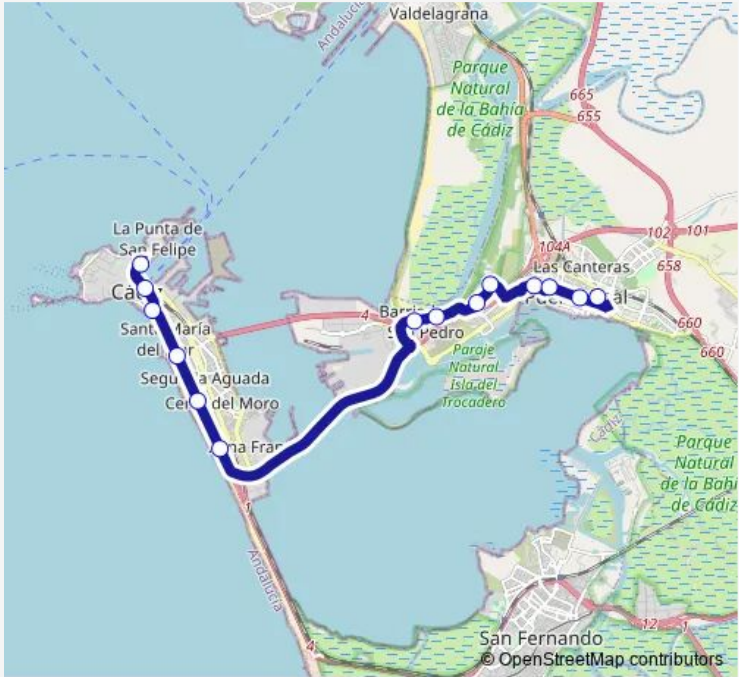

**Bus M-031 Cádiz-Río San Pedro-Campus Universitario-Puerto Real**

[Go to website](#)

**Direction**  
 Huerta Pley — Plaza De España V  
 14 stops  
[Open route schedule](#)

- Huerta Pley
- Campo De Fútbol Pto. Real
- 512 Viviendas
- Marina De La Bahía
- Campus-Ciencias
- Campus-C. Educación
- Avda. Argentina-Instituto V
- Avda. Argentina-Edif. Bahía V
- Telegrafía Sin Hilos V
- Hospital Puerta Del Mar V
- Plaza Asdrúbal V
- Audiencia Provincial V
- Avda. Del Puerto V
- Plaza De España V

**Route schedule**  
 Huerta Pley — Plaza De España V

Monday	00:15-23:30
Tuesday	00:15-23:30
Wednesday	00:15-23:30
Thursday	00:15-23:30
Friday	00:15-23:30
Saturday	00:15-22:45
Sunday	07:15-22:45

**Route info**  
 Direction: Huerta Pley  
 Stops: 14  
 Trip Duration: 0 hour 36 min

## Direction

Plaza De España V — Huerta Pley

14 stops

[Open route schedule](#)

Plaza De España V

Avda. Del Puerto-Edif. Trocadero

Puerta Tierra

Plaza Asdrúbal

## Route schedule

Plaza De España V — Huerta Pley

Monday	06:00-23:30
Tuesday	06:00-23:30
Wednesday	06:00-23:30
Thursday	06:00-23:30
Friday	06:00-23:30
Saturday	13:00-23:30
Sunday	10:30-23:00