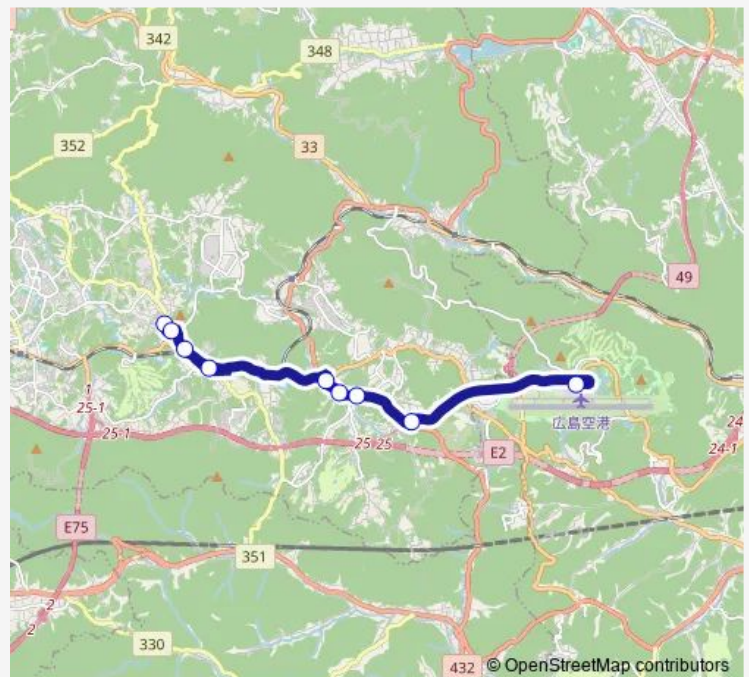

Direction

ネオポリス北 — 広島空港

9 stops

[Open route schedule](#)

ネオポリス北

ネオポリス南

上条 (白市線)

白市駅

次郎丸

中倉

徳広

河内インター

広島空港

Route schedule

ネオポリス北 — 広島空港

Monday 06:30-10:25

Tuesday 06:30-10:25

Wednesday 06:30-10:25

Thursday 06:30-10:25

Friday 06:30-10:25

Saturday 08:22-10:25

Sunday 08:22-10:25

Route info

Direction: ネオポリス北

Stops: 9

Trip Duration: 0 hour 30 min