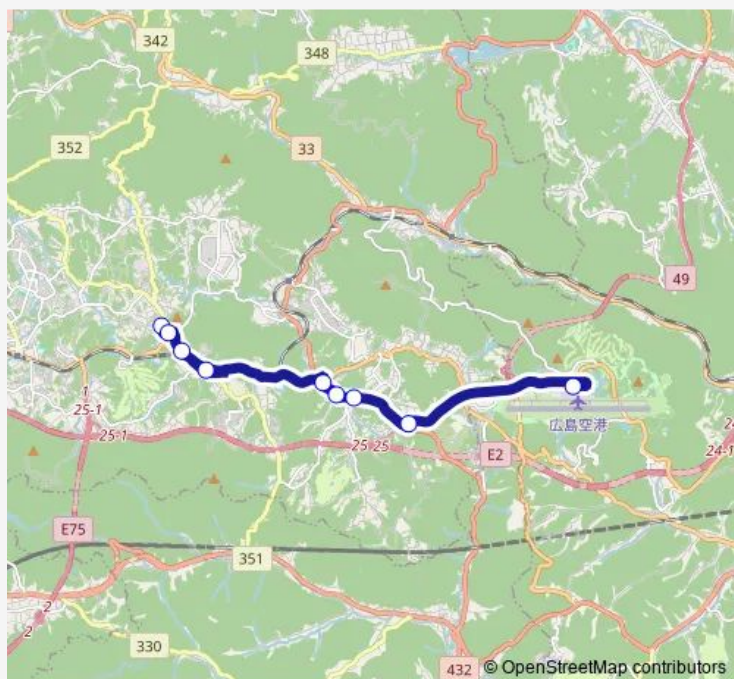

Direction

ネオポリス北 — 広島空港

9 stops

[Open route schedule](#)

ネオポリス北

ネオポリス南

上条 (白市線)

白市駅

次郎丸

中倉

徳広

河内インター

広島空港

Route schedule

ネオポリス北 — 広島空港

Monday 06:30-10:25

Tuesday 06:30-10:25

Wednesday 06:30-10:25

Thursday 06:30-10:25

Friday 06:30-10:25

Saturday 08:22-10:25

Sunday 08:22-10:25

Route info

Direction: ネオポリス北

Stops: 9

Trip Duration: 0 hour 30 min

■ 白市 - 広島空港

白市 - 広島空港 Bus time schedules and route maps are available in an offline PDF at busmaps.com. Use the busmaps.com website to see live bus times, train schedule or subway schedule, and step-by-step directions for all public transit in Higashihiroshima