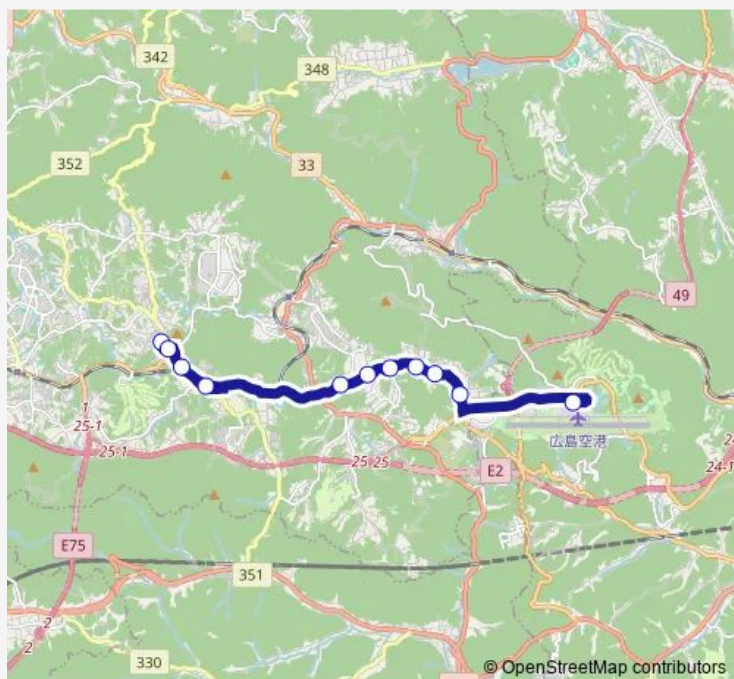

Direction

ネオポリス北 — 広島空港

11 stops

[Open route schedule](#)

ネオポリス北

ネオポリス南

上条 (白市線)

白市駅

門

臨空団地入口

松永橋

下大内原

箕老人集会所

元兼

広島空港

Route schedule

ネオポリス北 — 広島空港

Monday 11:01-16:38

Tuesday 11:01-16:38

Wednesday 11:01-16:38

Thursday 11:01-16:38

Friday 11:01-16:38

Saturday 11:01-15:25

Sunday 11:01-15:25

Route info

Direction: ネオポリス北

Stops: 11

Trip Duration: 0 hour 31 min

白市 - 広島空港 Bus time schedules and route maps are available in an offline PDF at busmaps.com. Use the busmaps.com website to see live bus times, train schedule or subway schedule, and step-by-step directions for all public transit in Takehara