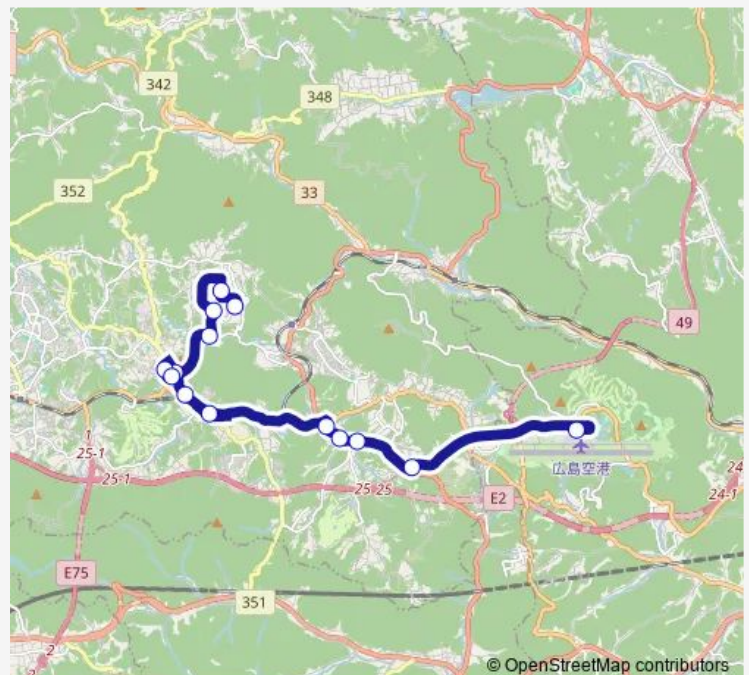

ネオポリス南

ネオポリス北

ネオポリス南

上条 (白市線)

白市駅

次郎丸

中倉

徳広

Friday 17:35

Saturday —

Sunday —

Route info

Direction: 高屋東工業団地

Stops: 14

Trip Duration: 0 hour 34 min

白市 - 広島空港 Bus time schedules and route maps are available in an offline PDF at busmaps.com. Use the busmaps.com website to see live bus times, train schedule or subway schedule, and step-by-step directions for all public transit in Higashihiroshima