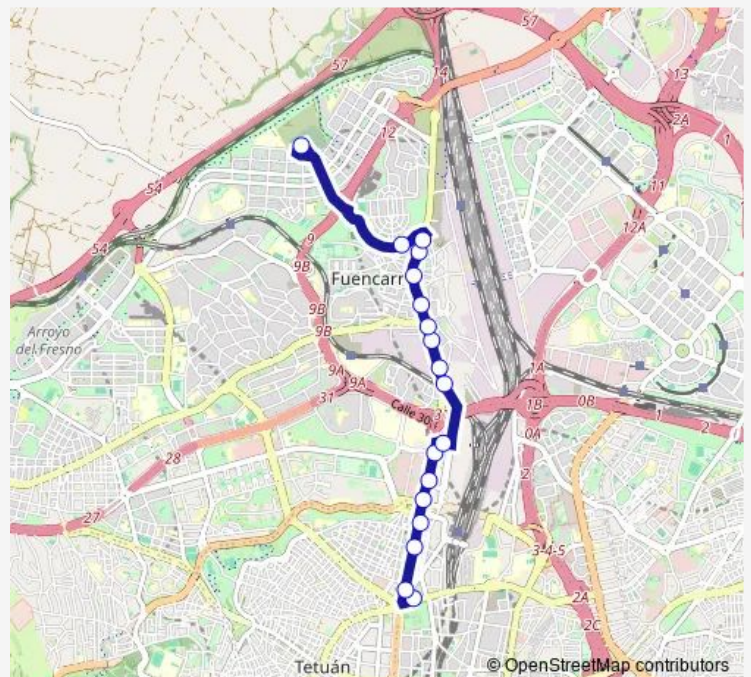

**Direction**

Plaza Castilla — Cementerio De Fuencarral

18 stops

[Open route schedule](#)

Plaza Castilla

Plaza Castilla

Castellana - José Vasconcelos

Castellana - Marqués Torrelaguna

Nuestra Señora De Valverde - Islas Jarvi

Nuestra Señora De Valverde - Sumatra

Nuestra Señora Valverde - Manuel Villarta

Fuente De La Carra

Afuera A Valverde

Cementerio De Fuencarral

Route schedule

Plaza Castilla — Cementerio De Fuencarral

Monday	—
Tuesday	—
Wednesday	—
Thursday	—
Friday	—
Saturday	—
Sunday	08:40-16:35

Route info

Direction: Plaza Castilla

Stops: 18

Trip Duration: 0 hour 25 min

## Direction

Cementerio De Fuencarral — Plaza Castilla

15 stops

[Open route schedule](#)

Cementerio De Fuencarral

Afuera A Valverde

Fuente De La Carra

Nuestra Señora Valverde - Manuel Villarta