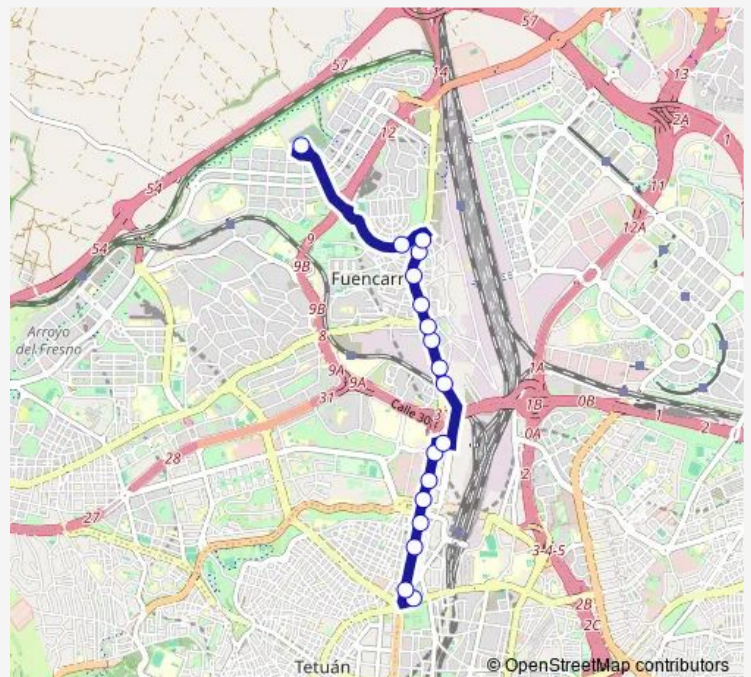

Nuestra Señora De Valverde - Islas Jarvi

Nuestra Señora De Valverde - Sumatra

Nuestra Señora Valverde - Manuel Villarta

Fuente De La Carra

Afuera A Valverde

Cementerio De Fuencarral

Route schedule

Plaza Castilla — Cementerio De Fuencarral

Monday	—
Tuesday	—
Wednesday	—
Thursday	—
Friday	—
Saturday	—
Sunday	08:40-16:35

Route info

Direction: Plaza Castilla

Stops: 18

Trip Duration: 0 hour 20 min

Direction

Cementerio De Fuencarral — Plaza Castilla

15 stops

[Open route schedule](#)

Cementerio De Fuencarral

Afuera A Valverde

Fuente De La Carra

Nuestra Señora Valverde - Manuel Villarta

Nuestra Señora De Valverde - Sumatra

Nuestra Señora De Valverde - Islas Jarvi

Route info

Direction: Cementerio De Fuencarral

Stops: 15

Trip Duration: 0 hour 19 min

SE704 Bus time schedules and route maps are available in an offline PDF at [busmaps.com](#). Use the [busmaps.com](#) website to see live bus times, train schedule or subway schedule, and step-by-step directions for all public transit in Madrid