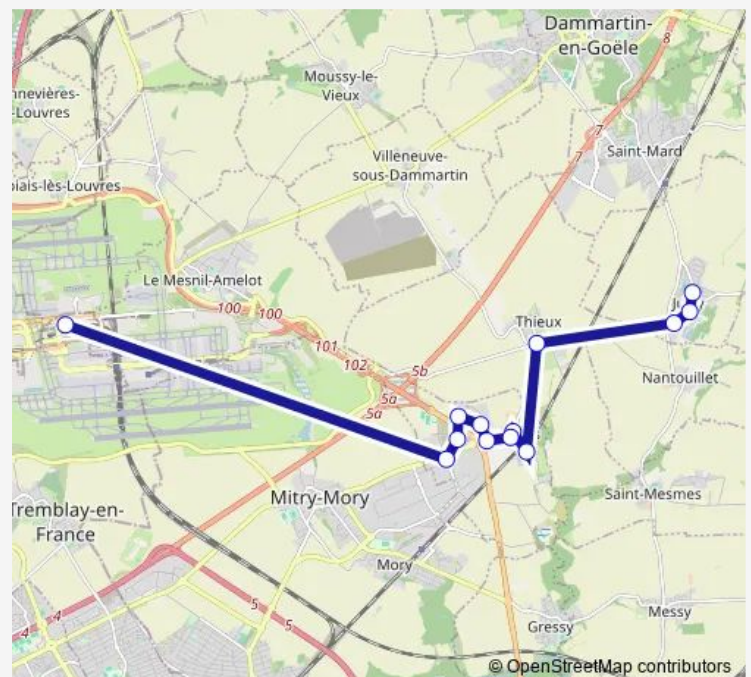

Bus Filéo com Filéo Compans

[Go to website](#)

Direction

Mairie de Juilly — Gare de Roissypole - Aéroport Cdg1 Terminal 3 (C4)

13 stops

[Open route schedule](#)

Mairie de Juilly

Eglise Saint Etienne

Mermoz

Mercier

Gare de Roissypole - Aéroport Cdg1 Terminal 3 (C4)

Route schedule

Mairie de Juilly — Gare de Roissypole - Aéroport Cdg1 Terminal 3 (C4)

Monday	03:55-02:45 ⁺¹
Tuesday	03:55-02:45 ⁺¹
Wednesday	03:55-02:45 ⁺¹
Thursday	03:55-02:45 ⁺¹
Friday	03:55-02:45 ⁺¹
Saturday	03:55-02:45 ⁺¹
Sunday	03:55-02:45 ⁺¹

Route info

Direction: Mairie de Juilly

Stops: 13

Trip Duration: 0 hour 30 min

■ Filéo com — Filéo Compans

Direction

Gare de Roissy-pole - Aéroport Cdg1 (C3) — Mairie de Juilly

13 stops

Monday 03:20-02:20⁺¹

Tuesday 03:20-02:20⁺¹

Wednesday 03:20-02:20⁺¹

Thursday 03:20-02:20⁺¹

Friday 03:20-02:20⁺¹

Saturday 03:20-02:20⁺¹

Sunday 03:20-02:20⁺¹

Route info