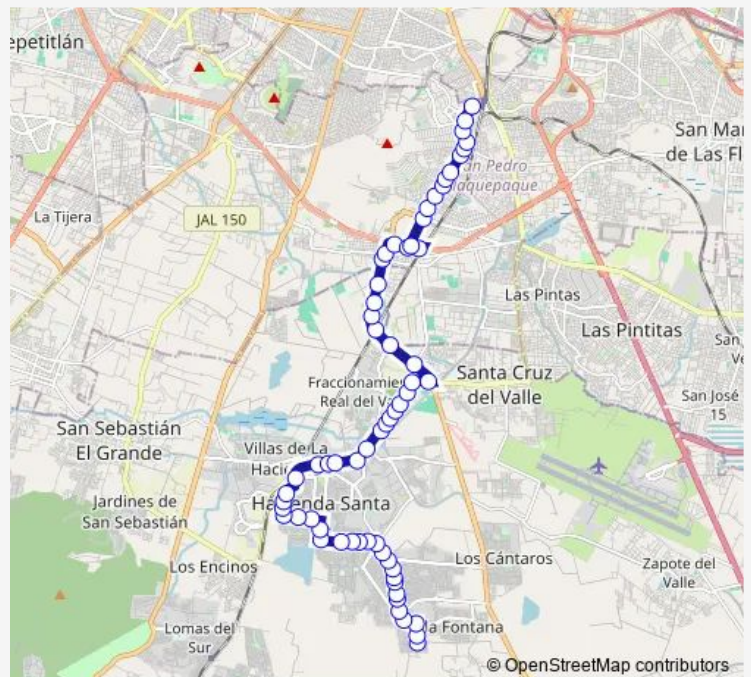

**Direction**

Calle Tres Consejos — Fray Angélico

63 stops

[Open route schedule](#)

Calle Tres Consejos

Cerro San Isidro

Avenida Cerro la Campana

Bldv. Chulavista

Blvrd. Sao Paulo

Camino los Dolores

Circuito Lima

Ecuador

Circuito Rio de Janeiro

Bldv. Colón

Circuito Jalapa

Boulevard Nuestra Señora de Las Mercedes

Saturday 04:06

Sunday 04:06

Route info

Direction: Calle Tres Consejos

Stops: 63

Trip Duration: 1 hour 11 min

MC-A19 — Alimentadora Mi Macro Calzada A19

Boulevard Nuevo Mexico

Boulevard Santa Fe

Santa Amalia

Boulevard Santa Fe

Boulevard Santa Fe

Av. de Los Altos

Reforma

Miguel Hidalgo

Av. Camino Real