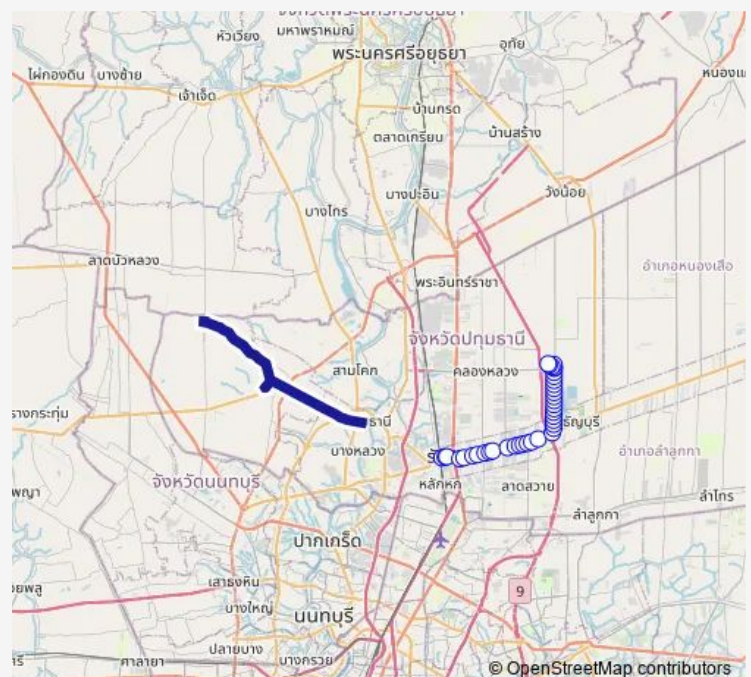

หมู่บ้านแพรมาพร;Muban Praemaporn

ตรงข้ามวัดมุลจินดาราม;Wat Mool Jindaram (Opposite)

จุดขึ้นลง;visual stop

Route schedule

จุดขึ้นลง;visual stop — จุดขึ้นลง;visual stop

Monday	00:00
Tuesday	00:00
Wednesday	00:00
Thursday	00:00
Friday	00:00
Saturday	00:00
Sunday	00:00

Route info

Direction: จุดขึ้นลง;visual stop

Stops: 39

Trip Duration: 1 hour 16 min

6045 — ปทุมธานี - วัดเจดีย์หอย; Pathum Thani - Chedi Hoi Temple

จุดขึ้นลง;visual stop

จุดขึ้นลง;visual stop

จุดขึ้นลง;visual stop