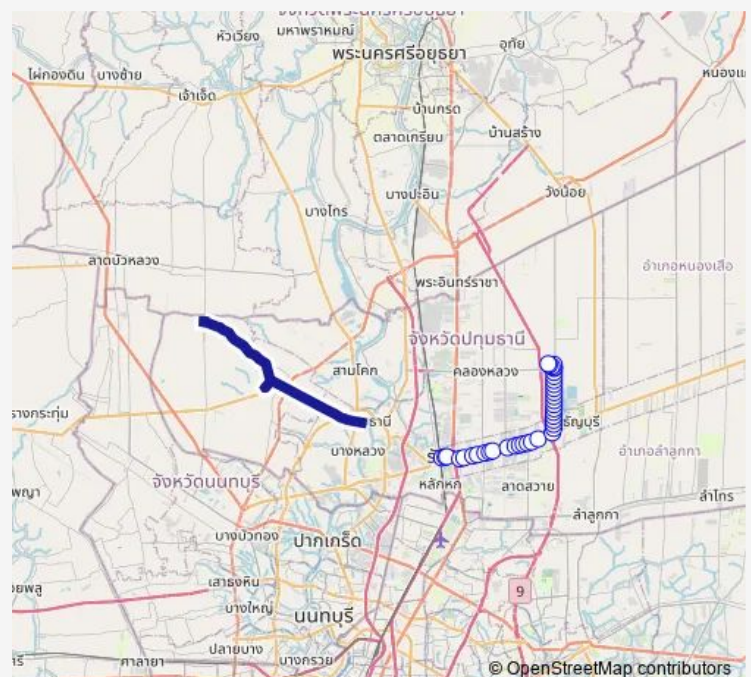

หมู่บ้านแพรมาพร;Muban Praemaporn

ตรงข้ามวัดมุลจินดาราม;Wat Mool Jindaram (Opposite)

จุดขึ้นลง;visual stop

Route schedule

จุดขึ้นลง;visual stop — จุดขึ้นลง;visual stop

Monday	00:00
Tuesday	00:00
Wednesday	00:00
Thursday	00:00
Friday	00:00
Saturday	00:00
Sunday	00:00

Route info

Direction: จุดขึ้นลง;visual stop

Stops: 39

Trip Duration: 1 hour 16 min

6045 — ปทุมธานี - วัดเจดีย์หอย; Pathum Thani - Chedi Hoi Temple

จุดขึ้นลง;visual stop

จุดขึ้นลง;visual stop

จุดขึ้นลง;visual stop