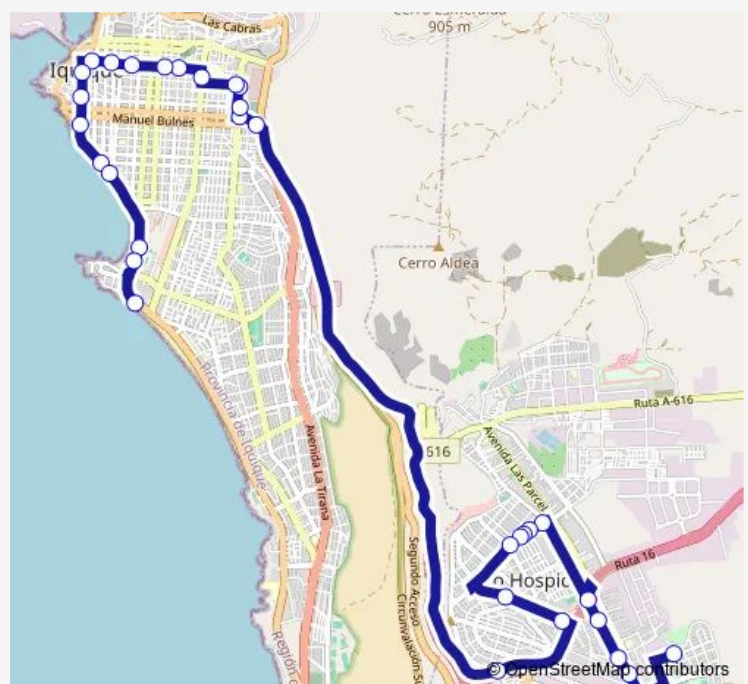

### Route schedule

Valparaiso / Vía Veintiocho — \*Arturo Prat Chacón / Capitán Roberto Pérez

Monday	06:00-22:00
Tuesday	06:00-22:00
Wednesday	06:00-22:00
Thursday	06:00-22:00
Friday	06:00-22:00
Saturday	00:00-23:45
Sunday	07:00-21:00

### Route info

Direction: Valparaiso / Vía Veintiocho

Stops: 32

Trip Duration: 0 hour 33 min

1b — Línea 1b

\*Serrano / Barros Arana

\*Serrano / Eleuterio Ramirez

Serrano / Patricio Lynch

## Route schedule

Avenida Heroes de La Concepción — Los Aromos / Santa Inés

Monday 06:00-22:00

Tuesday 06:00-22:00

Wednesday 06:00-22:00

Thursday 06:00-22:00

Friday 06:00-22:00

Saturday 00:00-23:45

## Route info

Direction: Avenida Heroes de La Concepción

Stops: 39

Trip Duration: 0 hour 32 min

Los Cóndores / Los Alamos

Los Guindales / Los Condores

Los Guindales / Los Kiwis

Ramón Pérez Opazo / Los Alamos