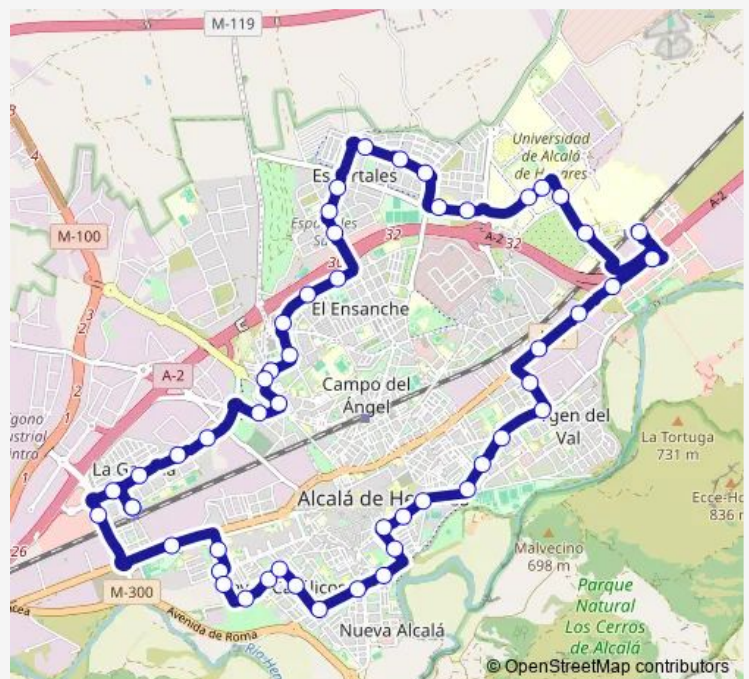

SAN Vidal-Colegio

Ronda Fiscal-RÍO Arlanza

Ronda Fiscal-Paseo Pastrana

Ronda Fiscal-Pºlas Moreras

Gran Canal-Murano

Ronda Pescadería-SAN Julián

Carmen Descalzo-Santo Tomás DE Aquino

Basilio-Pza. Puerta Aguadores

Av.Lope DE Figueroa-Pza.Juventud

Av.Lope DE Figueroa-Colegio

Av.Lope DE Figueroa-Pza.Rguez.De Hita

**Route schedule**

Gta.Fernando VII-Est.La Garena — Gta.Fernando VII-Est.La Garena

Monday 00:00-23:45

Tuesday 00:00-23:45

Wednesday 00:00-23:45

Thursday 00:00-23:45

Friday 00:20-23:50

Saturday 00:00-23:40

Sunday 00:20-23:50

**Route info**

Direction: Gta.Fernando VII-Est.La Garena

Stops: 52

Trip Duration: 1 hour 30 min

1b — Circular Alcalá DE Henares

Av.Lope DE Figueroa-Ávila

Ávila-C°esgaravita

VÍA Complutense-Formación Profesional

VÍA Complutense-Varsovia

VÍA Complutense-Ctra.A2

Pza.Zorita-Centro Comercial