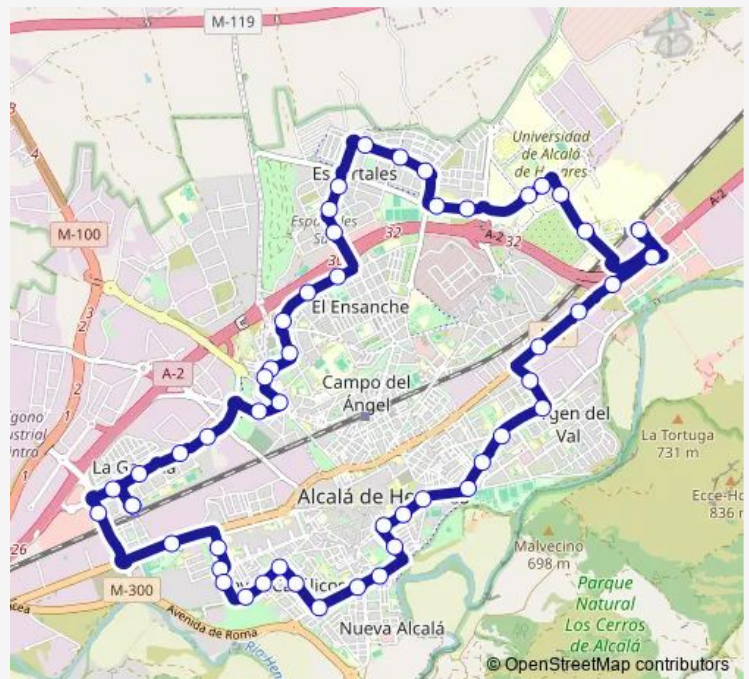

Bus 1B Circular Alcalá DE Henares

[Go to website](#)

Direction

GTA.FERNANDO VII-EST.LA GARENA — GTA.FERNANDO VII-EST.LA GARENA

52 stops

[Open route schedule](#)

- GTA.FERNANDO VII-EST.LA GARENA
- AV.JUAN CARLOS I-EST.LA GARENA
- AV.CARLOS III-GTA.FELIPE IV
- AV.MADRID-POLIDEPORTIVO
- ALFONSO DE ALCALÁ-INSTITUTO
- CºJUNCAL-AV.NUESTRA SRA.DE BELÉN
- AV.NUESTRA SRA.BELÉN-COLEGIO
- AV.REYES CATÓLICOS-VIVEROS DE ALCALÁ
- AV.REYES CATÓLICOS-SANTA TERESA
- AV.REYES CATÓLICOS-CRISTÓBAL COLÓN
- SAN VIDAL-COLEGIO
- RONDA FISCAL-RÍO ARLANZA
- RONDA FISCAL-PASEO PASTRANA
- RONDA FISCAL-PºLAS MORERAS
- GRAN CANAL-MURANO
- RONDA PESCADERÍA-SAN JULIÁN
- CARMEN DESCALZO-SANTO TOMÁS DE AQUINO
- BASILIO-PZA. PUERTA AGUADORES
- AV.LOPE DE FIGUEROA-PZA.JUVENTUD
- AV.LOPE DE FIGUEROA-COLEGIO
- AV.LOPE DE FIGUEROA-PZA.RGUEZ.DE HITA

Route schedule

GTA.FERNANDO VII-EST.LA GARENA — GTA.FERNANDO VII-EST.LA GARENA

Monday	04:00-21:45
Tuesday	04:00-21:45
Wednesday	04:00-21:45
Thursday	04:00-21:45
Friday	04:00-21:45
Saturday	04:40-21:45
Sunday	05:30-21:20

Route info

Direction: GTA.FERNANDO VII-EST.LA GARENA

Stops: 52

Trip Duration: 1 hour 30 min

1B — Circular Alcalá DE Henares

AV.LOPE DE FIGUEROA-ÁVILA

ÁVILA-C°ESGARAVITA

VÍA COMPLUTENSE-FORMACIÓN PROFESIONAL

VÍA COMPLUTENSE-VARSOVIA

VÍA COMPLUTENSE-CTRA.A2

PZA.ZORITA-CENTRO COMERCIAL

DOÑA INÉS ULLOA-EST.ALCALÁ UNIVERSIDAD

UNIV.ALCALÁ-JARDÍN BOTÁNICO

UNIV.ALCALÁ-TALLER DE JARDINERÍA

UNIV.ALCALÁ-AMBIENTALES

UNIV.ALCALÁ-HOSPITAL ENTRADA SERVICIOS