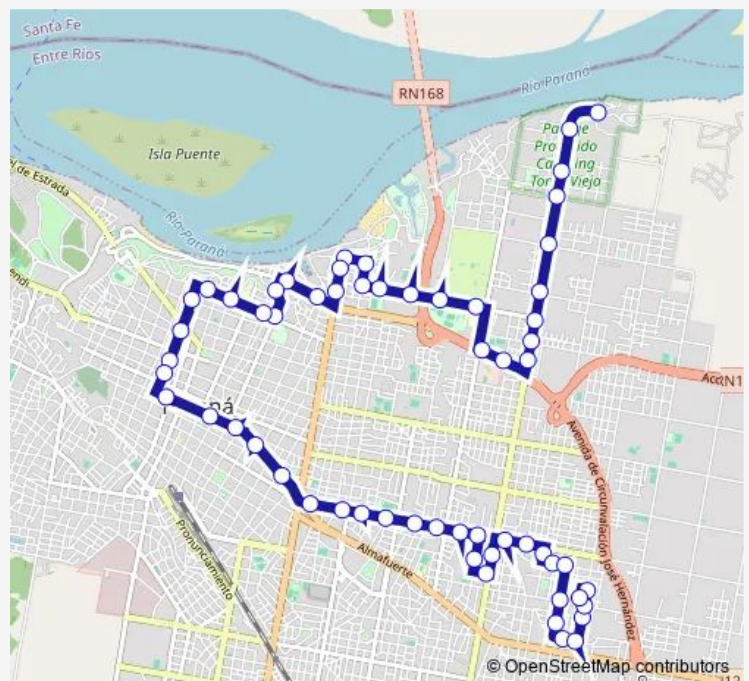

### Route schedule

Blas Parera - Toma Vieja — Alfonsina Storni - Quinquela Martin

Monday 07:00-16:10

Tuesday 07:00-16:10

Wednesday 07:00-16:10

Thursday 07:00-16:10

Friday 07:00-16:10

Saturday —

### Route info

Direction: Blas Parera - Toma Vieja

Stops: 60

Trip Duration: 1 hour 1 min

■ 1B — Jmpara001

AV. Laurencena - Manuel Dorrego

Martin Miguel DE G̃emes - Altura 1000

Martin Miguel DE G̃emes - AV. Mariano Moreno

## Route schedule

Alfonsina Storni - Quinquela Martin — Blas Parera - Toma Vieja

Monday 06:02-15:11

Tuesday 06:02-15:11

Wednesday 06:02-15:11

Thursday 06:02-15:11

Friday 06:02-15:11

Saturday —

## Route info

Direction: Alfonsina Storni - Quinquela Martin

Stops: 61

Trip Duration: 0 hour 58 min

3 DE Febrero - Colodredo

AV. Almafuerde - Esteban Rams

AV. Almafuerde - AV. Churruarin

Gualeguaychu - Cura Alvarez