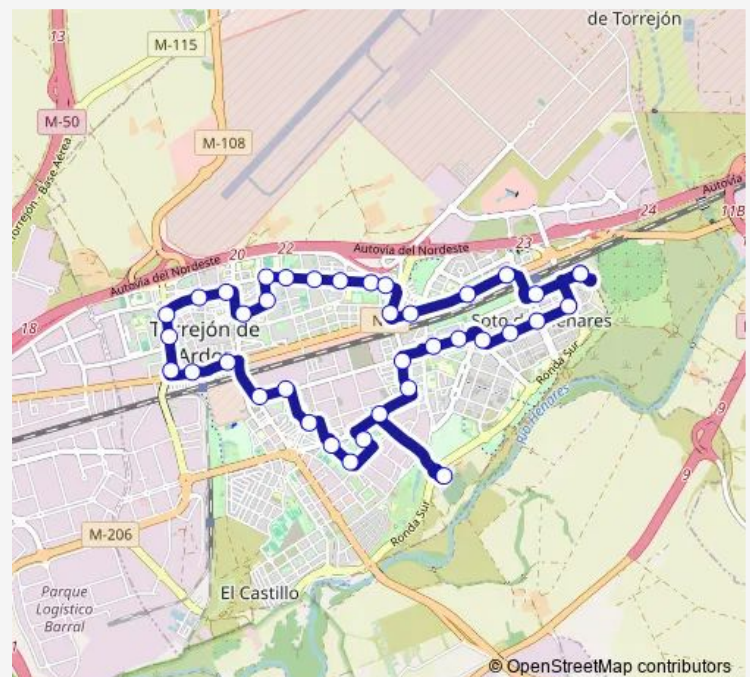

Av.Madrid-Parque LAS Veredillas

Av.Madrid-Milán

Av.Madrid-Budapest

Av.Madrid-Centro DE Salud

Av.Madrid-Instituto

Ctra.Base-Av.Constitución

Av.Constitución-Av.Descubrimientos

Av.Constitución-LA Zarzuela

Tuesday 00:30-23:30

Wednesday 00:30-23:30

Thursday 00:30-23:30

Friday 00:30-23:30

Saturday 00:30-23:30

Sunday 00:30-23:30

Route info

Direction: Av.Constitución-Est.Torrejón DE Ardoz

Stops: 57

Trip Duration: 0 hour 51 min

1B — Circular Torrejón

BusMaps

Av.Eduardo Chillida-Pºconcordia

Av.Eduardo Chillida-Pºdemocracia

Av.Carmen Martín Gaité-Pºigualdad

Av.Joan Miró-Av.Carmen Martín Gaité

Av.Unión Europea-Dinamarca

Av.Unión Europea-Centro DE Salud

Circunvalación-Solana

Circunvalación-Abedul

Circunvalación-Hierro

Brújula-Centro DE Salud

Hilados-Parque Cataluña

Hilados-Centro Cultural