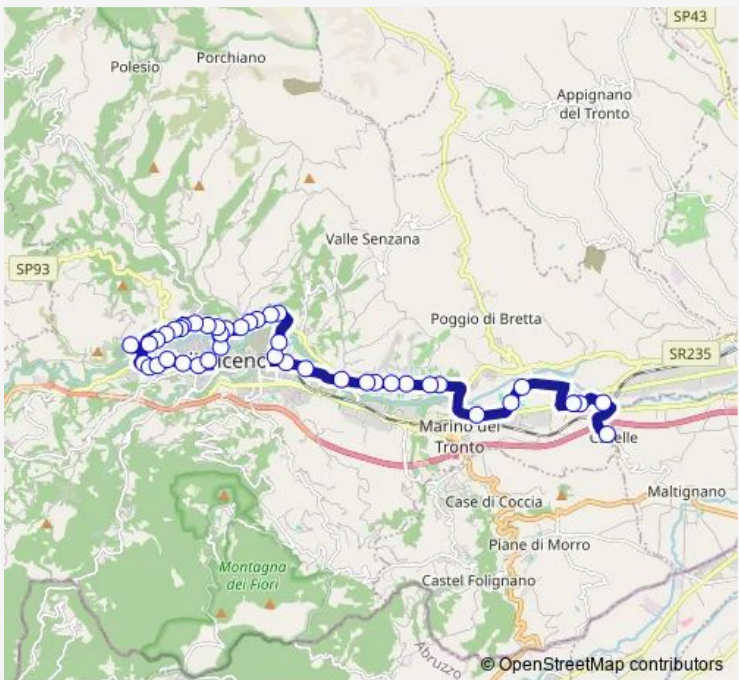

Bus 1b Caselle-Monticelli-ACI-Stadio-Piazza Simonetti-Porta Romana

[Go to website](#)

Direction
 Caselle 3 Capolinea — Ascoli Piceno - Porta Romana
 33 stops
[Open route schedule](#)

- Caselle 3 Capolinea
- Rifornimento 13 E 1/2 - Caselle
- Autolavaggio Pinguino - Asse Attrezzato
- EX-Pantofola D'ORO - Asse Attrezzato
- Cartiera - Asse Attrezzato
- Citta' DI Ascoli - Asse Attrezzato
- UP Mctc - Asse Attrezzato
- Casa Cantoniera - Monticelli
- Ascoli Piceno - Monticelli Tigre
- Monticelli VIA DEI Girasoli
- Ascoli Piceno - Monticelli Ospedale
- Monticelli - Ezzo
- Banca Castign. Monticelli
- Ascoli Piceno - Croce DI Tolignano
- Ascoli Piceno - Iti
- Ascoli Piceno - Questura-Porta Maggiore
- Ascoli Piceno -VIA Marini-Uff.Finanziari
- Ascoli Piceno - BAR Rozzi
- Ascoli Piceno - Stadio
- Ascoli Piceno - Casa DI Cura Luciani
- Ascoli Piceno - VIA Zeppelle-Golden Art

Route schedule
 Caselle 3 Capolinea — Ascoli Piceno - Porta Romana

Monday	07:25
Tuesday	07:25
Wednesday	07:25
Thursday	07:25
Friday	07:25
Saturday	07:25
Sunday	—

Route info
 Direction: Caselle 3 Capolinea
 Stops: 33
 Trip Duration: 0 hour 35 min

1b — Caselle-Monticelli-ACI-Stadio-Piazza Simonetti-Porta Romana **BusMaps**

Bivio VIA PO - Campo Parignano

Farmacia Panata - C.Parignano

Ascoli Piceno -Pasticceria Marini

Ascoli Piceno - Liceo Classico

Lungotronto

VIA Trieste - Scuola Guida

Ascoli Piceno - Piazza Simonetti

Ascoli Piceno - Tribunale

Ascoli Piceno - Inail

VIA Oberdan-Porta Romana

VIA Oberdan - Porta Romana

Ascoli Piceno - Porta Romana

Direction