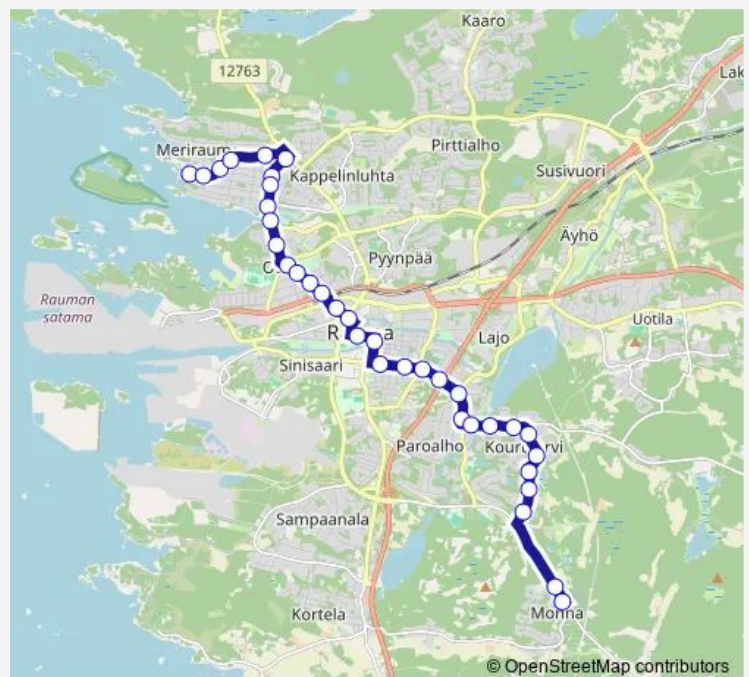

Thursday 07:28-20:28

Friday 07:28-20:28

Saturday —

Sunday —

Route info

Direction: Monnan hautausmaan kääntöpaikka

Stops: 31

Trip Duration: 0 hour 30 min