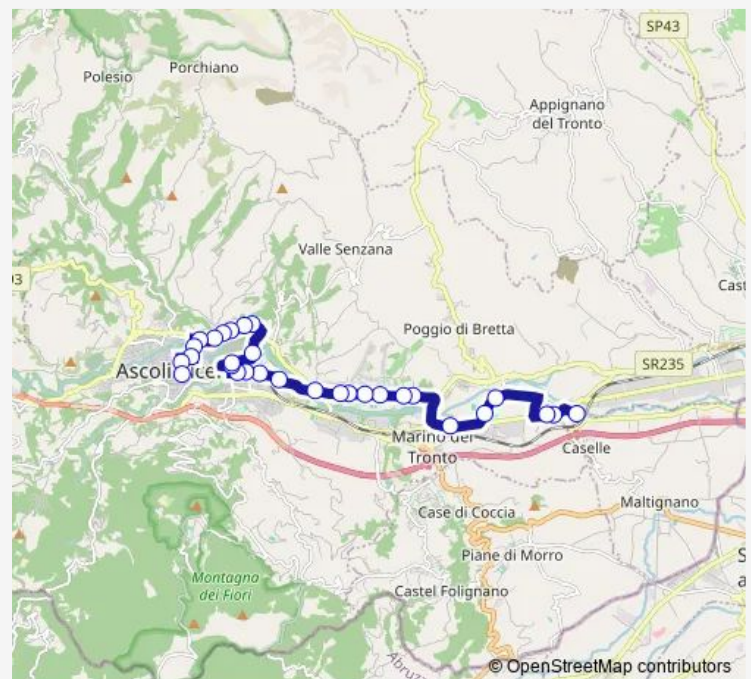

Monticelli VIA DEI Girasoli

Ascoli Piceno - Monticelli Ospedale

Monticelli - Ezzo

Banca Castign. Monticelli

Ascoli Piceno - Croce DI Tolignano

Ascoli Piceno - Iti

Ascoli Piceno - Questura-Porta Maggiore

Ascoli Piceno - VIA Indipendenza Aci

Tab. Botticelli - P. Maggiore

Ascoli Piceno - Stazione Fs

VIA Piemonte - EX Carbuco

Ascoli Piceno - BAR Rozzi

Route schedule

Rifornimento 13 E 1/2 - Caselle — Ascoli Piceno - Piazza Simonetti

Monday	06:00
Tuesday	06:00
Wednesday	06:00
Thursday	06:00
Friday	06:00
Saturday	06:00
Sunday	—

Route info

Direction: Rifornimento 13 E 1/2 - Caselle

Stops: 30

Trip Duration: 0 hour 20 min

1b — 13 E 1/2-ACI-Stazione FS-VIA Piemonte-Stadio-Piazza Simonetti

Ascoli Piceno - Stadio

Ascoli Piceno - Casa DI Cura Luciani