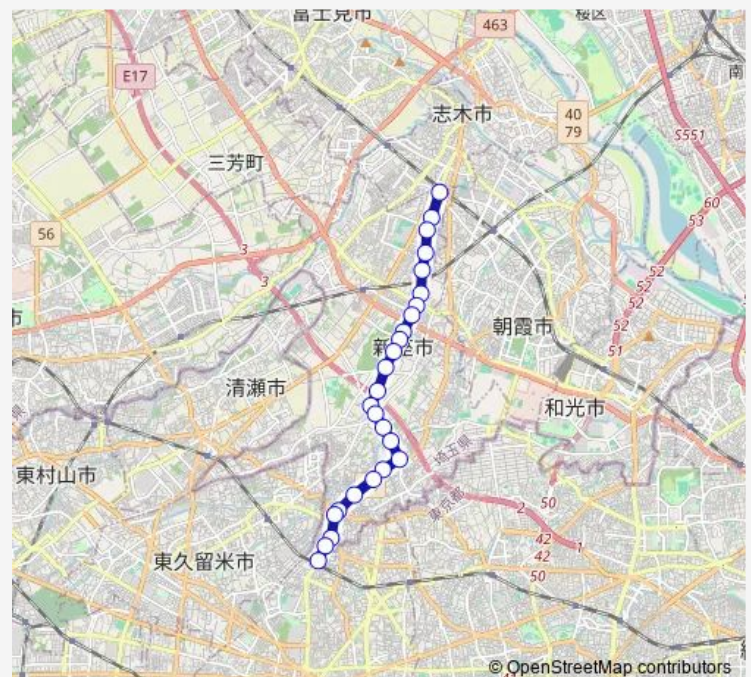

### Route schedule

ひばりヶ丘駅北口 — 志木駅南口

Monday 06:28-22:25

Tuesday 06:28-22:25

Wednesday 06:28-22:25

Thursday 06:28-22:25

Friday 06:28-22:25

Saturday 06:34-22:15

### Route info

Direction: ひばりヶ丘駅北口

Stops: 26

Trip Duration: 0 hour 27 min

第二中学校

東一丁目

東三丁目

東北二丁目

志木駅南口