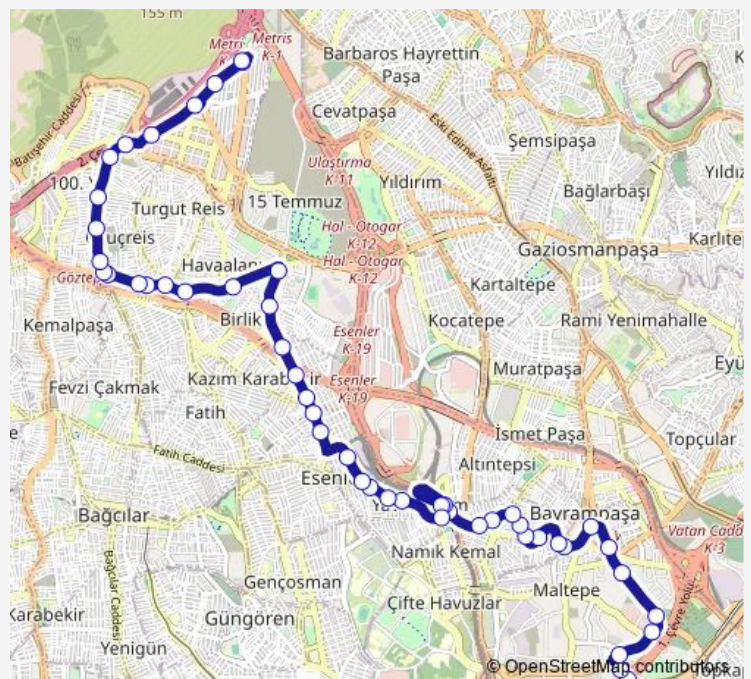

### Route schedule

Giyimkent Cad. — Panorama 1453

Monday	05:30
Tuesday	05:30
Wednesday	05:30
Thursday	05:30
Friday	05:30
Saturday	05:30
Sunday	05:30

### Route info

Direction: Giyimkent Cad.

Stops: 42

Trip Duration: 0 hour 38 min

TOPKAPI-ESENLER-ATIŞALANI-GİYİMKENT — 100.  
Yil - Atışalani - Esenler - Topkapi

Atışalanı Cad.

Minibüs Durağı

Cumhuriyet Meydani