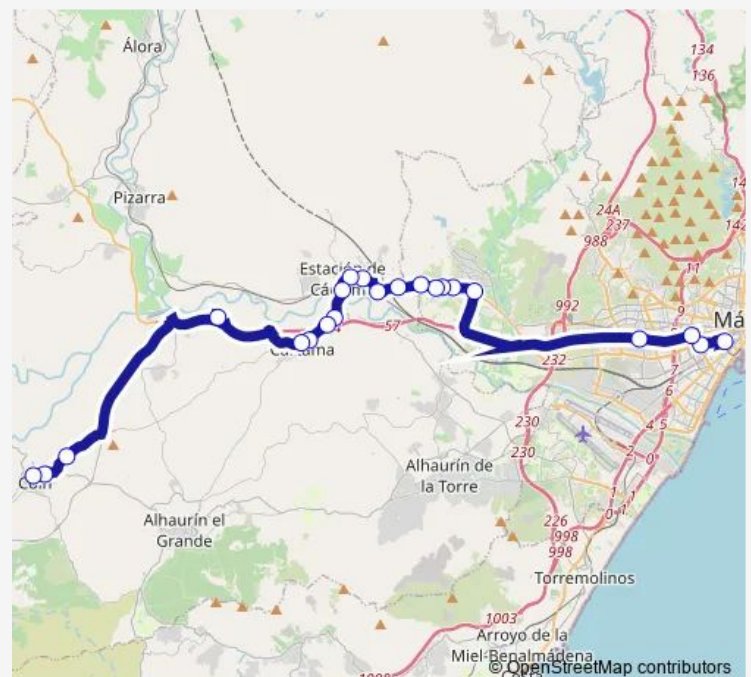

Desvío Al Sexmo

Fabriquilla

Cártama Estación

Puente De Hierro

Ciudad Deportiva

Parque Empresarial

Jardincillo

San Rafael

Hospital Valle Del Guadalhorce

Rodeo/Cantarranas

Las Palmeras

Route schedule

Estación De Autobuses De Málaga — Coín

Monday 08:45-14:05

Tuesday 08:45-14:05

Wednesday 08:45-14:05

Thursday 08:45-14:05

Friday 08:45-14:05

Saturday —

Sunday —

Route info

Direction: Estación De Autobuses De Málaga

Stops: 22

Trip Duration: 1 hour 5 min

Rodeo/Rotonda V

Hospital Valle Del Guadalhorce

San Rafael V

Jardincillo V

Parque Empresarial V

Ciudad Deportiva V

Puente De Hierro V

Cártama Estación V