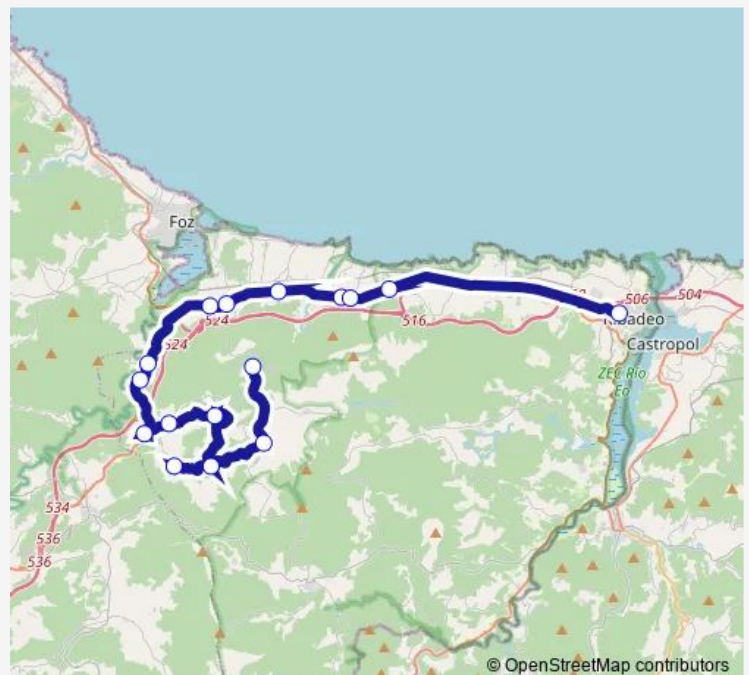

Direction: IES DE RIBADEO DIONISIO G

Stops: 16

Trip Duration: 1 hour 0 min

Direction

Insua — IES DE RIBADEO DIONISIO G

16 stops

[Open route schedule](#)

Insua
Morteiro - Vilamartin G
SAN Xusto DE Cabarcos
Gondán
Cabarcos (Iglesia)
A Pedreira
Vilamar (Nova Ubicación)
Celeiro Igrexa
Celeiro Casa Broz
Dorrego
N-634 dársena S. Cosme
Benquerencia (Dársena)
O Foro (Dársena)
Reinante
Campamento - SÓ C. 18-19
IES DE RIBADEO DIONISIO G