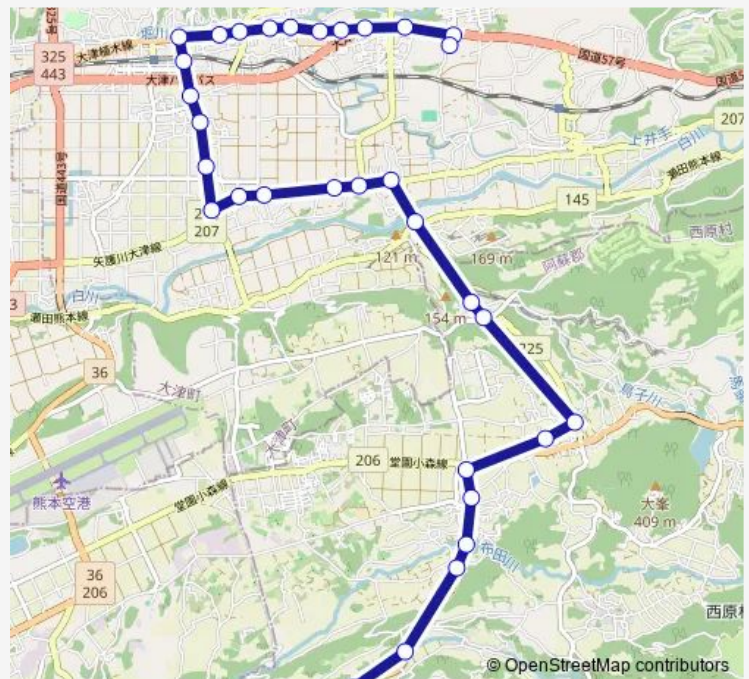

Bus 士林→山西 ~ 森→大津産交

[Go to website](#)

Direction

士林 — 大津産交

34 stops

[Open route schedule](#)

- 士林
- 秋田
- 門出
- 堀切 (山西)
- 下布田
- 上布田
- 西原役場前
- 新庄入口
- 山西小学校前 (山西線)
- 山西
- 上鳥子
- 小園 (西原)
- 鳥子川
- 森
- 白川保育園前
- 六地藏前
- 上陣内
- 中陣内
- 陣内 (大津)
- 中井手
- 古宮

Route schedule

士林 — 大津産交

Monday	—
Tuesday	—
Wednesday	—
Thursday	—
Friday	—
Saturday	17:15
Sunday	17:15

Route info

Direction: 士林

Stops: 34

Trip Duration: 0 hour 36 min

■ 士林→山西 ~ 森→大津産交

大津高校前

大津町子育て・健診センター前

大津中央

上鶴 (大津町)

引の水

吐

大津町営住宅前

東原