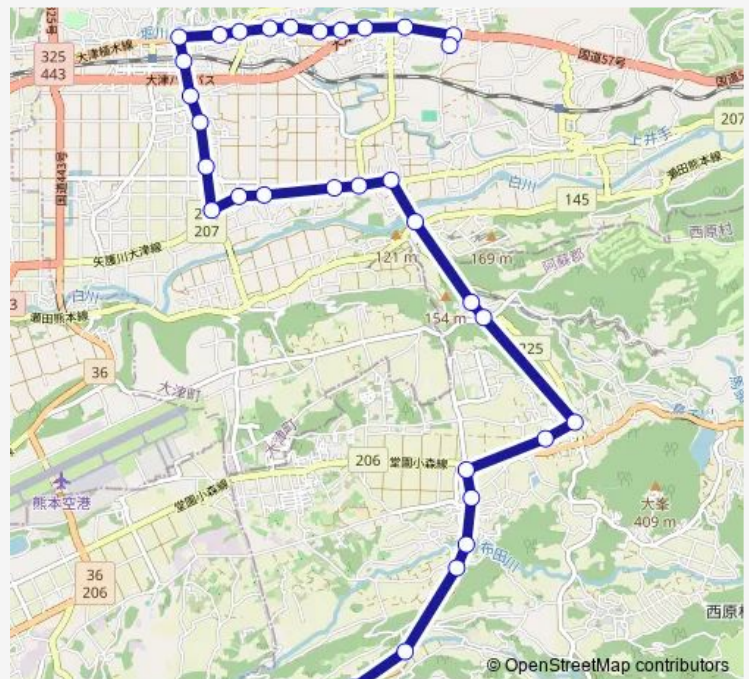

### Direction

士林 — 大津産交

34 stops

[Open route schedule](#)

- 士林
- 秋田
- 門出
- 堀切 ( 山西 )
- 下布田
- 上布田
- 西原役場前
- 新庄入口
- 山西小学校前 ( 山西線 )
- 山西
- 上鳥子
- 小園 ( 西原 )
- 鳥子川
- 森
- 白川保育園前
- 六地藏前
- 上陣内
- 中陣内
- 陣内 ( 大津 )
- 中井手
- 古宮

### Route schedule

士林 — 大津産交

Monday	—
Tuesday	—
Wednesday	—
Thursday	—
Friday	—
Saturday	17:15
Sunday	17:15

### Route info

Direction: 士林

Stops: 34

Trip Duration: 0 hour 41 min

■ 士林→山西 ~ 森→大津産交

大津高校前

大津町子育て・健診センター前

大津中央