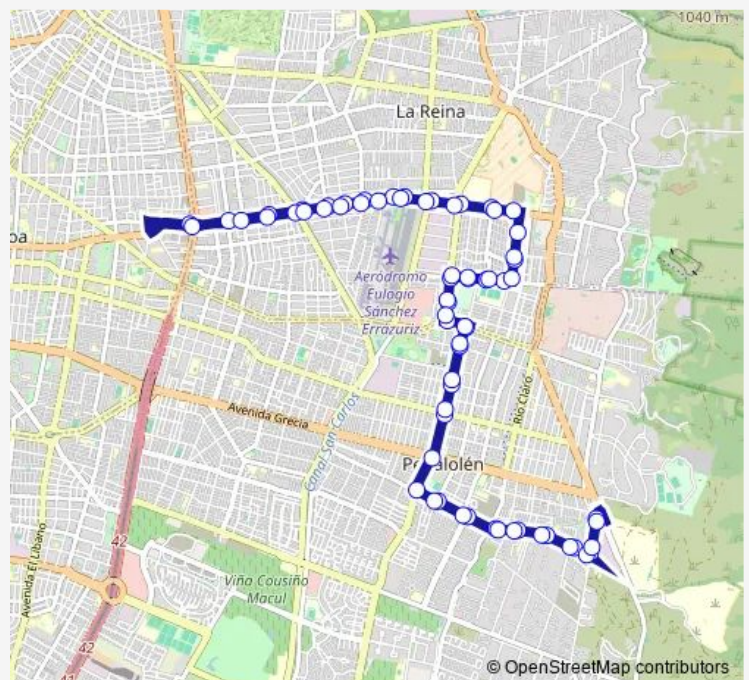

Pd1061-Dip. Laura Rodríguez / esq. Talinay

Pd1419-Talinay / esq. Doñihue

Pd1062-Talinay / esq. Toconao

Pd1369-Talinay / esq. Comb. de Iquique

Route schedule

PD1655-Álvaro Casanova-Oriente / esq. La Candelaria
 — PD1654-Álvaro Casanova-Oriente / esq. Av. Diag. Las Torres

Monday 00:00

Tuesday 00:00

Wednesday 00:00

Thursday 00:00

Friday 00:00

Saturday —

Sunday —

Route info

Direction: PD1655-Álvaro Casanova-Oriente / esq. La Candelaria

Stops: 70

Trip Duration: 1 hour 50 min

D01 — Antupirĩ ½N - (M) Plaza Egaĩ ½A

Pd441-Quillagua / esq. Mamiña

Pd442-Quillagua / esq. Pasaje 6

Pd443-Avenida Larrain / esq. Cordillera

Pd444-Avenida Larrain / esq. Andacollo

Pd445-Parada 2 / Hospital Militar

Pd299-Avenida Larrain / esq. Carlos Ossandón

Pd300-Parada / Aeródromo Tobalaba

Pd301-Avenida Larrain / esq. Pedro de Oña

Pd302-Avenida Larrain / esq. V. Pérez Rosales