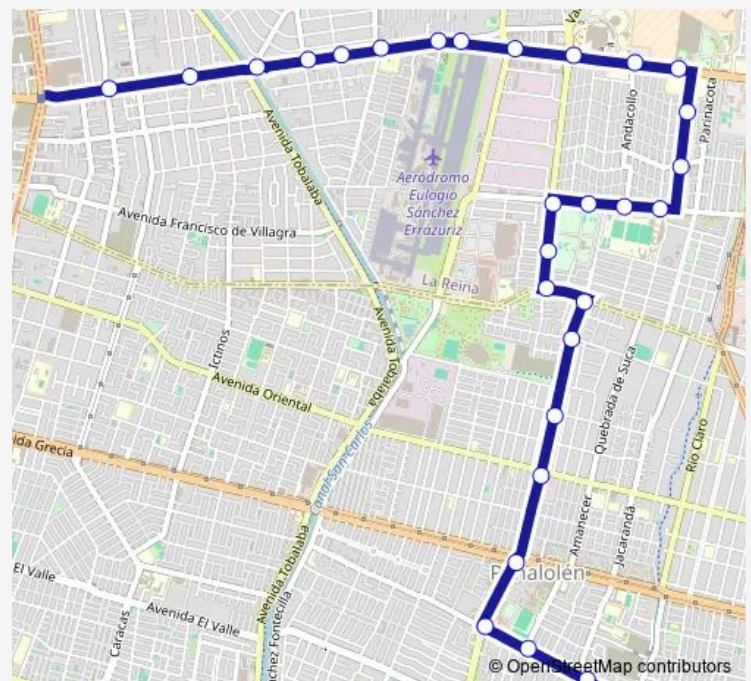

Bus D01 Plaza Egaña (M) - Antupiren

[Go to website](#)

Direction

Pd178-Parada 1 / (M) Plaza Egaña — Pd921-Antupirén / Esq. Maihue

32 stops

[Open route schedule](#)

- Pd178-Parada 1 / (M) Plaza Egaña
- Pd221-Avenida Ossa / Esq. Dr. G. Benavides
- Pd709-Avenida Simón Bolívar / Esq. María Barrientos
- Pd710-Avenida Simón Bolívar / Esq. Lynch Norte
- Pd436-Blest Gana / Esq. Carlos Nazarit
- Pd437-Blest Gana / Esq. Julio Montebruno
- Pd438-Blest Gana / Esq. Avenida Tobalaba
- Pd1634-Parada 5 / (M) Fdo.Castillo V.
- Pd414-Avenida Larrain / Esq. Los Maitenes
- Pd415-Avenida Larrain / Esq. Los Litres
- Pd416-Avenida Larrain / Esq. Pepe Vila
- Pd247-Avenida Larrain / Esq. El Olmo
- Pd248-Parada / Aeródromo Tobalaba
- Pd249-Avenida Larrain / Esq. Jorge Alessandri
- Pd417-Parada 1 / Hospital Militar
- Pd454-Avenida Larrain / Esq. Cordillera
- Pd1427-Quillagua / Esq. Mamiña
- Pd1018-Quillagua / Esq. Talinay
- Pd1187-Talinay / Esq. Toconao
- Pd1418-Talinay / Esq. Huapi
- Pd1079-Talinay / Esq. Laura Rodríguez

Route schedule

Pd178-Parada 1 / (M) Plaza Egaña — Pd921-Antupirén / Esq. Maihue

Monday	00:00
Tuesday	00:00
Wednesday	00:00
Thursday	00:00
Friday	00:00
Saturday	—
Sunday	—

Route info

Direction: Pd178-Parada 1 / (M) Plaza Egaña

Stops: 32

Trip Duration: 0 hour 41 min

D01 — Plaza Egaña (M) - Antupiren

Pd1080-Dip. Laura Rodríguez / Esq. Calle 1

Pd1081-Dip. Laura Rodríguez / Esq. Pasaje 7

Pd1045-Av. José Arrieta / Esq. Av. Consistorial

Direction: Pd178-Parada 1 / (M) Plaza Egaña

Stops: 29

Trip Duration: 0 hour 34 min

Pd1083-Consistorial / Esq. Lago O'Higgins

Pd1084-Consistorial / Esq. Av. Las Parcelas

Pd985-Antupirén / Esq. Ricardo Grellet