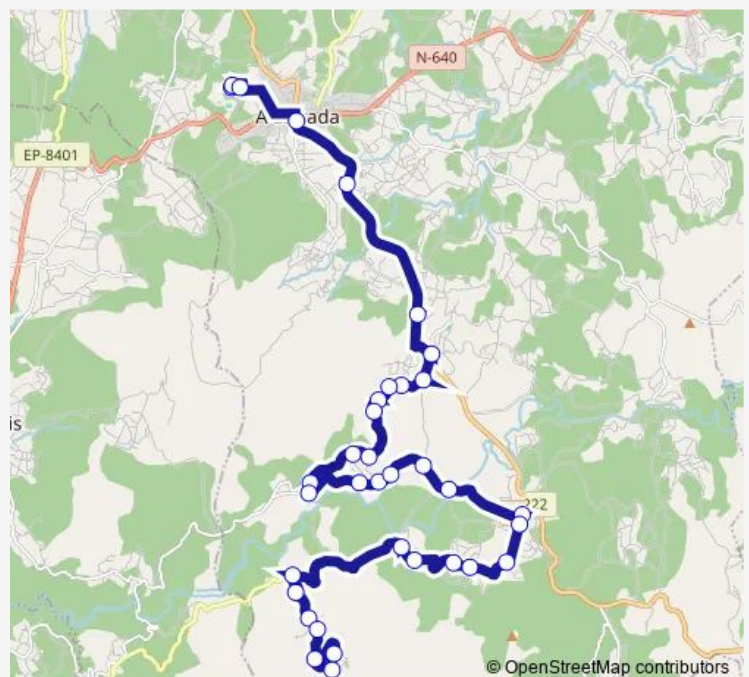

## Route schedule

IES Avelina Valladares — Enviande-1

Monday 14:27

Tuesday 14:27-18:15

Wednesday 14:27

Thursday 14:27

Friday 14:27

Saturday —

## Route info

Direction: IES Avelina Valladares

Stops: 35

Trip Duration: 0 hour 53 min

■ XG658017 — IES N° 1 - Enviande

**BusMaps**

CODESEDA (A SAGRADA)

Centro Médico de Codeseda