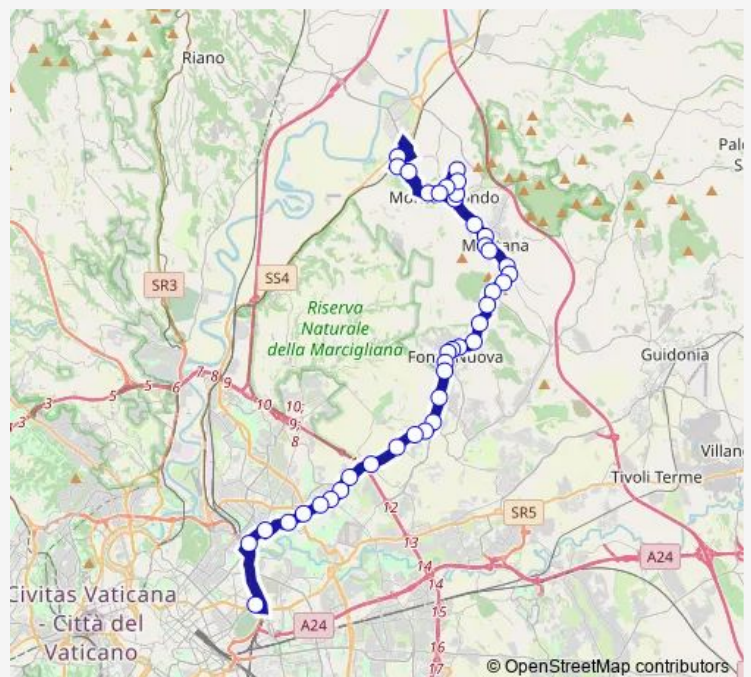

Monday 22:00

Tuesday 22:00

Wednesday 22:00

Thursday 22:00

Friday 22:00

Saturday 22:00

Sunday —

**Route info**

Direction: Monterotondo | Stazione FS # f13938

Stops: 41

Trip Duration: 0 hour 55 min

Monterotondo - Roma Tiburtina # Mr120a

Fonte Nuova | Via Nomentana Via Santa Lucia # f13871  
Fonte Nuova | Via Nomentana Via Monte Circeo # f13872  
Fonte Nuova | Via Nomentana (Tor Lupara) # f13873  
Fonte Nuova | Via Nomentana Via Parini # f13874  
Fonte Nuova | Via Nomentana Via Vico # f13875  
Fonte Nuova | Via Nomentana Via Monte Velino # f13876  
Guidonia | Via Nomentana (Colleverde) # f13877  
Guidonia | Via Nomentana (Poggio Fiorito) # f13878  
Roma | Via Nomentana Via Palombarese # f13879  
Roma | Via Nomentana Via Prato Lauro # f13880  
Roma | Via Nomentana Via Dante da Maiano # f13881  
Roma | Via Nomentana Via Cesarina # f13882  
Roma | Via Nomentana (Torraccio S. Basilio) # f13883  
Roma | Via Nomentana Via Spaducci # f13884  
Roma | Via Nomentana Via Casale S. Basilio # f13885  
Roma | Via Nomentana Via Stampa # f13886  
Roma | Via Nomentana Via Graf # f13887  
Roma | Via Nomentana Via Romagnoli # f13888  
Roma | Piazza Sempione # f13889  
Roma | Batteria Nomentana # f13890  
Roma | Stazione Tiburtina FS # f15052