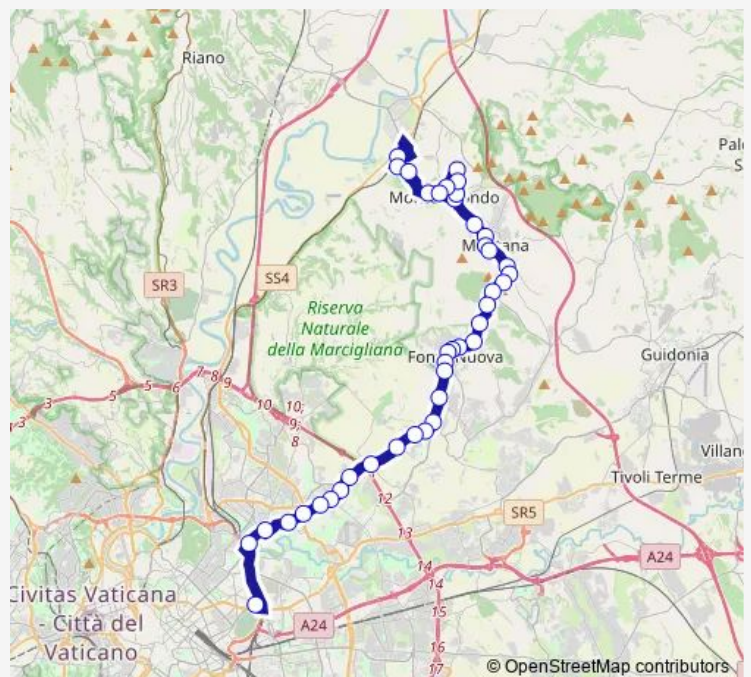

Monday 22:00

Tuesday 22:00

Wednesday 22:00

Thursday 22:00

Friday 22:00

Saturday 22:00

Sunday —

**Route info**

Direction: Monterotondo | Stazione FS # f13938

Stops: 41

Trip Duration: 0 hour 57 min

Monterotondo - Roma Tiburtina # Mr120a

Fonte Nuova | Via Nomentana Via Santa Lucia # f13871  
Fonte Nuova | Via Nomentana Via Monte Circeo # f13872  
Fonte Nuova | Via Nomentana (Tor Lupara) # f13873  
Fonte Nuova | Via Nomentana Via Parini # f13874  
Fonte Nuova | Via Nomentana Via Vico # f13875  
Fonte Nuova | Via Nomentana Via Monte Velino # f13876  
Guidonia | Via Nomentana (Colleverde) # f13877  
Guidonia | Via Nomentana (Poggio Fiorito) # f13878  
Roma | Via Nomentana Via Palombarese # f13879  
Roma | Via Nomentana Via Prato Lauro # f13880  
Roma | Via Nomentana Via Dante da Maiano # f13881  
Roma | Via Nomentana Via Cesarina # f13882  
Roma | Via Nomentana (Torraccio S. Basilio) # f13883  
Roma | Via Nomentana Via Spaducci # f13884  
Roma | Via Nomentana Via Casale S. Basilio # f13885  
Roma | Via Nomentana Via Stampa # f13886  
Roma | Via Nomentana Via Graf # f13887  
Roma | Via Nomentana Via Romagnoli # f13888  
Roma | Piazza Sempione # f13889  
Roma | Batteria Nomentana # f13890  
Roma | Stazione Tiburtina FS # f15052