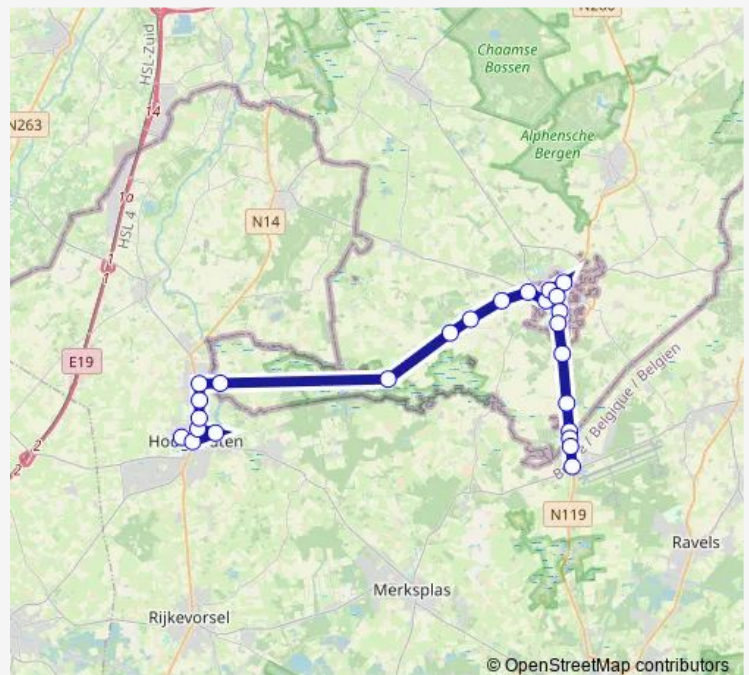

Baarle-Hertog, Gierlestraat

Baarle-Nassau, Schaluinen

Baarle-Nassau, Zevenhuizenbaan

Route schedule

Hoogstraten, Vito — Weelde, Stwg. op Zondereigen

Monday 16:25

Tuesday 16:25

Wednesday 12:15

Thursday 16:25

Friday 16:25

Saturday —

Sunday —

Route info

Direction: Hoogstraten, Vito

Stops: 25

Trip Duration: 0 hour 45 min

© OpenStreetMap contributors

457 — Weelde - Baarle - Hoogstraten

Baarle-Nassau, Frijters

Weelde, Grens

Weelde, Stationstraat

Weelde, Stwg. op Zondereigen

Direction

Weelde, Stwg. op Zondereigen — Hoogstraten, 't Spijker perron 1

Friday 07:20

Saturday —

Sunday —

Route info

Direction: Weelde, Stwg. op Zondereigen

Stops: 26

Trip Duration: 0 hour 40 min

Hoogstraten, Kerk