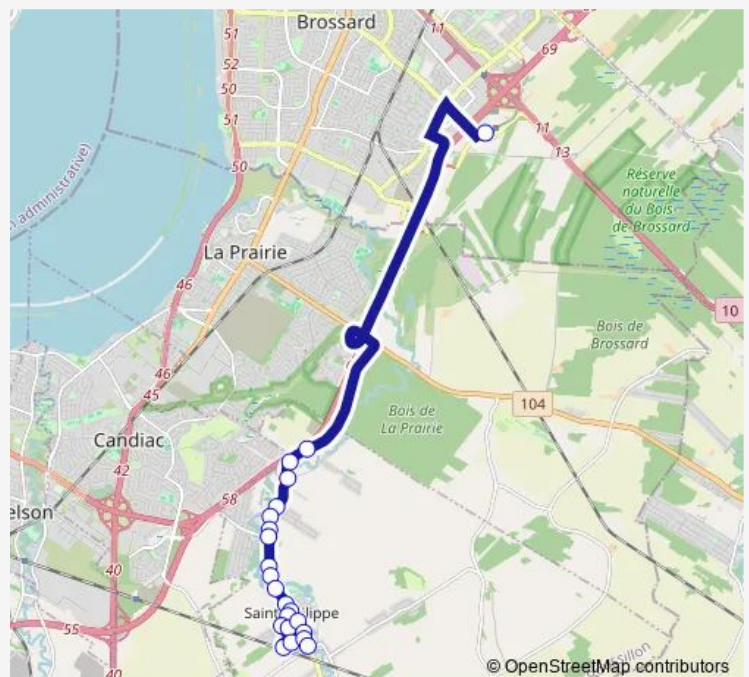

Foucreault / devant le civique 80

Foucreault / face au civique 10

Édouard-VII / devant l'Église Saint-Philippe

Route schedule

Terminus Brossard - Quai 18 — Édouard-VII / Montée Monette

Monday 16:40-17:40

Tuesday 16:40-17:40

Wednesday 16:40-17:40

Thursday 16:40-17:40

Friday 16:40-17:40

Saturday —

Sunday —

Route info

Direction: Terminus Brossard - Quai 18

Stops: 22

Trip Duration: 0 hour 31 min

■ 457 — Saint-Philippe - Terminus Brossard

Direction

Édouard-VII / Montée Monette — Terminus Brossard - Quai 18

21 stops

[Open route schedule](#)

Édouard-VII / Montée Monette

Édouard-VII / face à l'Église Saint-Philippe

Thursday 06:38-07:26

Friday 06:38-07:26

Saturday —

Sunday —

Route info

Direction: Édouard-VII / Montée Monette

Stops: 21

Trip Duration: 0 hour 24 min