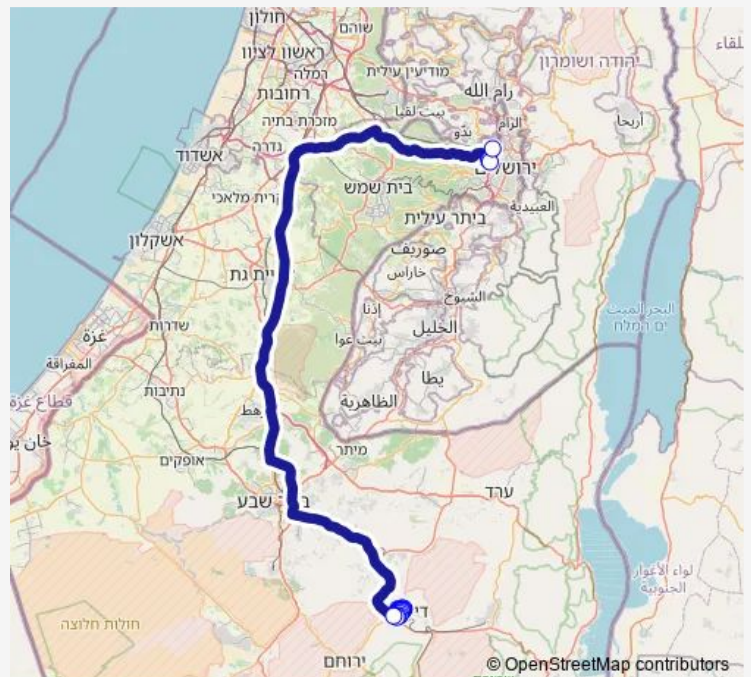

### Route info

Direction: יצחק שדה/האצל

Stops: 19

Trip Duration: 2 hour 2 min

457 — מרכז תחבורתי הארזים/בינעירוני-ירושלים->יצחק שדה/האצל-דימונה-1#

BusMaps