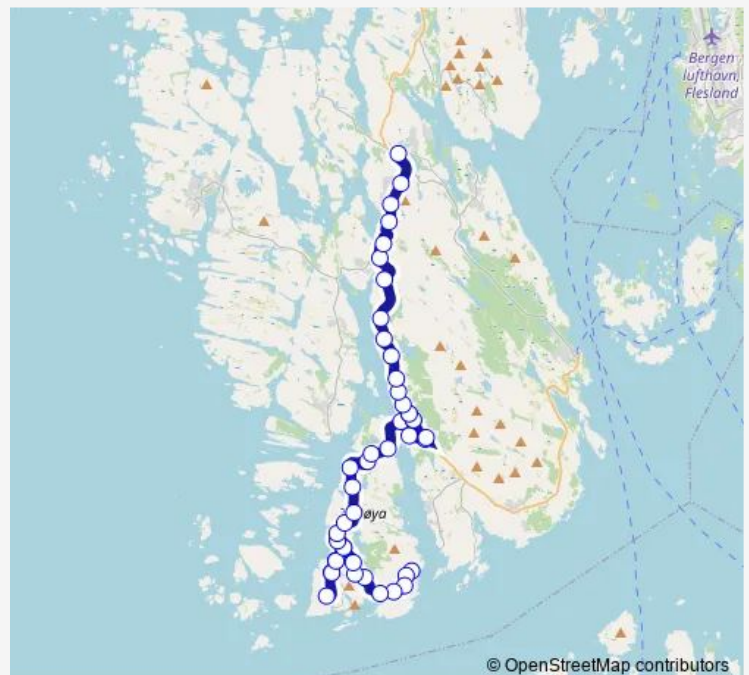

### Direction

Skogsskiftet terminal — Sæle snuplass

46 stops

[Open route schedule](#)

- Skogsskiftet terminal
- Sotra vgs.
- Slettafjellet
- Hammarslandsdalen
- Hammersland byggefelt
- Hammersland
- Tveitaneset
- Eidesjøen
- Eidesund
- Vorland nord
- Vorland
- Haugeheim
- Berge nord
- Berge
- Bakka
- Hamre kryss
- Hamre
- Steinslandskiftet
- Steinsland snuplass
- Steinslandskiftet
- Hamre

### Route schedule

Skogsskiftet terminal — Sæle snuplass

Monday	09:07-18:17
Tuesday	09:07-18:17
Wednesday	09:07-18:17
Thursday	09:07-18:17
Friday	09:07-18:17
Saturday	11:38-15:40
Sunday	—

### Route info

Direction: Skogsskiftet terminal

Stops: 46

Trip Duration: 0 hour 36 min

■ 457 — Sæle-Viksøy - Skogsskiftet

BusMaps

Bakkahaugen

Hedlehaugen