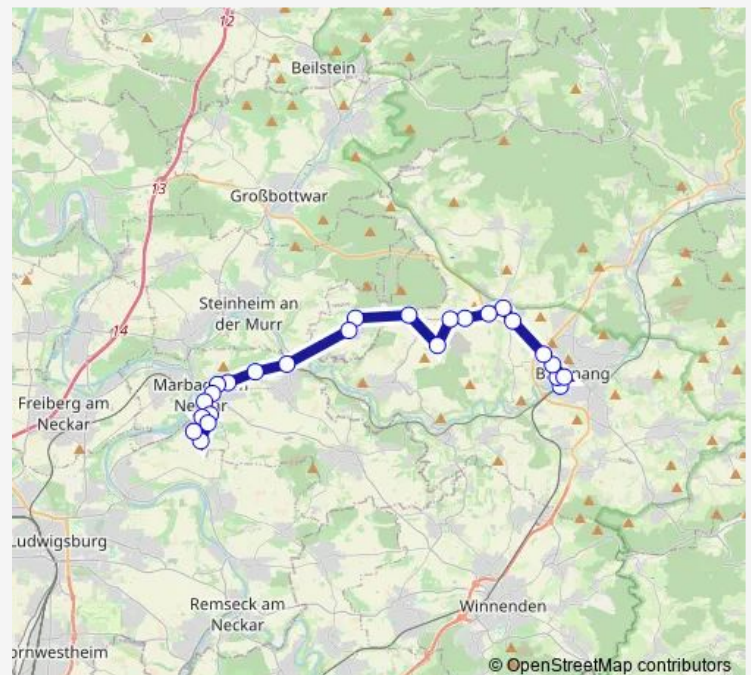

Großaspach Zwingelhausen Abzw.

Großaspach Fürstenhof

Großaspach Marbacher Str.

Großaspach Klöpferbach

Großaspach Lerchenstr.

Backnang Rossbergstaffel

Backnang Seminar

Backnang Etwiesenbrücke

### Route schedule

Marb.(N) Hörnle Hochhaus — Backnang

Monday 12:04-19:39

Tuesday 11:30-01:30<sup>+1</sup>

Wednesday 12:04-19:39

Thursday 12:04-19:39

Friday 12:04-19:39

Saturday 11:30-01:30<sup>+1</sup>

### Route info

Direction: Marb.(N) Hörnle Hochhaus

Stops: 21

Trip Duration: 0 hour 52 min

457

BusMaps