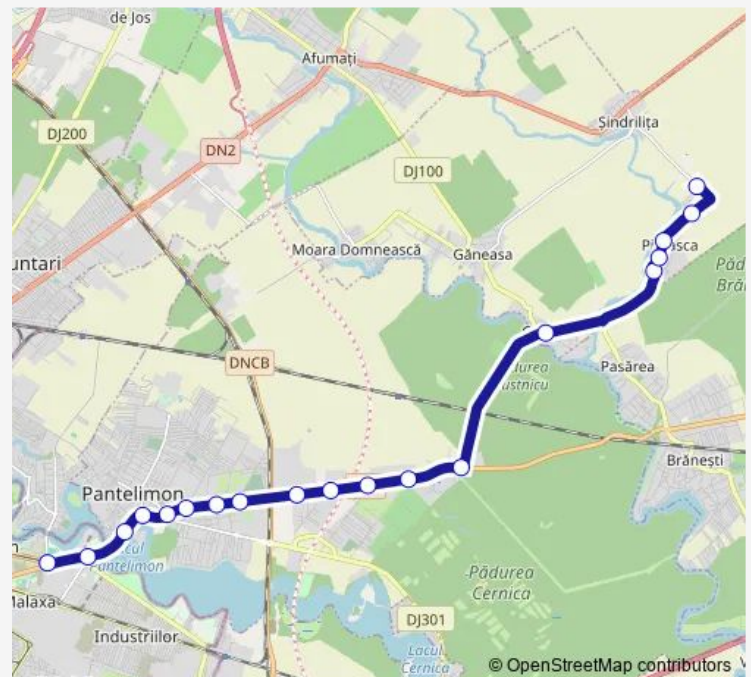

Saturday	04:55-22:20
----------	-------------

Sunday	04:55-22:20
--------	-------------

Route info

Direction: Pantelimon

Stops: 19

Trip Duration: 0 hour 51 min

Direction

Piteasca — Pantelimon

20 stops

[Open route schedule](#)

Piteasca

Piteasca 2

Piteasca 1

Piteasca Scolii

Piteasca Dj 100

Cozieni Dj 100