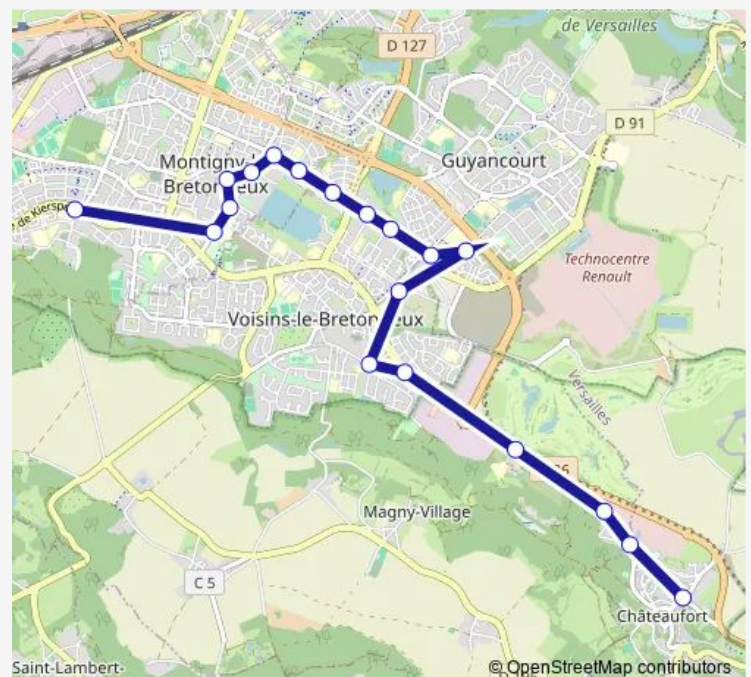

L.A. de Bougainville

Bergson

Les Arcades du Lac

Sourderie - Hôtel de Ville

La Remise

Lycée Descartes

Collège St-François d'Assise

Route schedule

Route info

Direction: Z.A. du Bois des Roches

Stops: 19

Trip Duration: 0 hour 38 min

Direction

Collège St-François d'Assise — Châteaufort Place

19 stops

[Open route schedule](#)