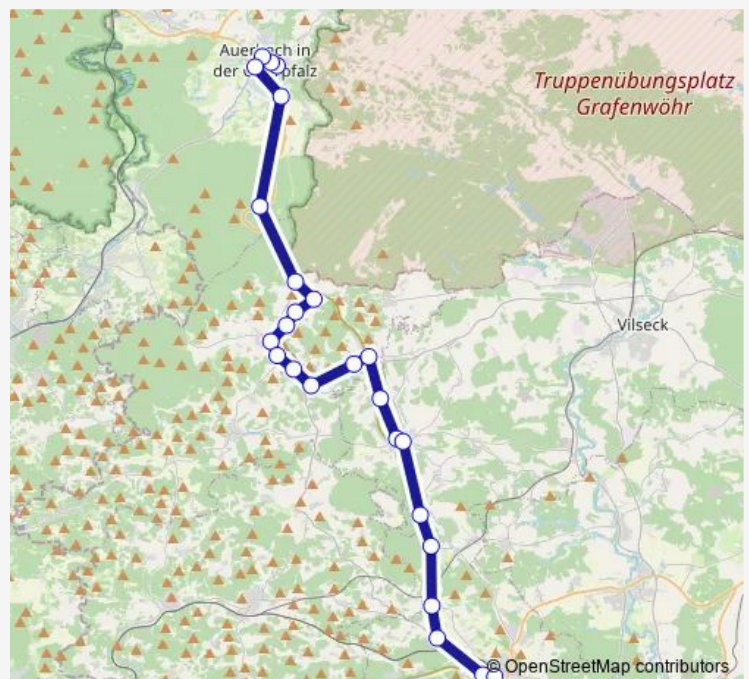

Sulzbach-Rosenberg Gymnasium

Sulzbach-Rosenberg Post

Sulzbach-Rosenberg

Sulzbach-R. Obere Gartenstr.

Sulzb.-R. Rosenberger Str

Sulzbach-Rosenb. Luitpoldplatz

Route schedule

Wegscheid (b. Edelsfeld) — Sulzbach-Rosenb. Luitpoldplatz

Monday 14:16

Tuesday 14:16

Wednesday 14:16

Thursday 14:16

Friday 14:16

Saturday —

Sunday —

Route info

Direction: Wegscheid (b. Edelsfeld)

Stops: 16

Trip Duration: 0 hour 31 min

Direction

Sulzbach-Rosenb. Luitpoldplatz — Kürmreuth

18 stops

[Open route schedule](#)

Sulzbach-Rosenb. Luitpoldplatz