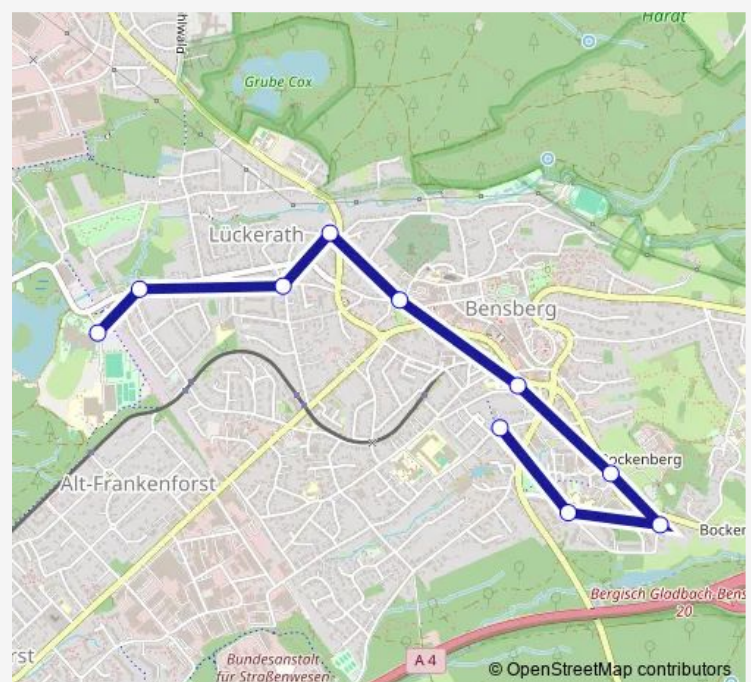

Bergisch Gladbach Bensberg Elisabethstr.

Bergisch Gladbach Bensberg Jakob-Euler-Str.

Bergisch Gladbach Bensberg Deutscher Platz

Bergisch Gladbach Bensberg

Bergisch Gladbach Bensberg Thomas-Morus-Akademie

Bergisch Gladbach Bensberg Graf-Hermann-Str.

Bergisch Gladbach Bensberg Reginharstr.

Bergisch Gladbach Bensberg Rosenhecke

### Route schedule

Bergisch Gladbach Lückerrath Mediterana — Bergisch Gladbach Bensberg Rosenhecke

Monday 09:59-16:59

Tuesday 09:59-16:59

Wednesday 09:59-16:59

Thursday 09:59-16:59

Friday 09:59-16:59

Saturday 09:59-12:59

### Route info

Direction: Bergisch Gladbach Lückerrath Mediterana

Stops: 10

Trip Duration: 0 hour 19 min