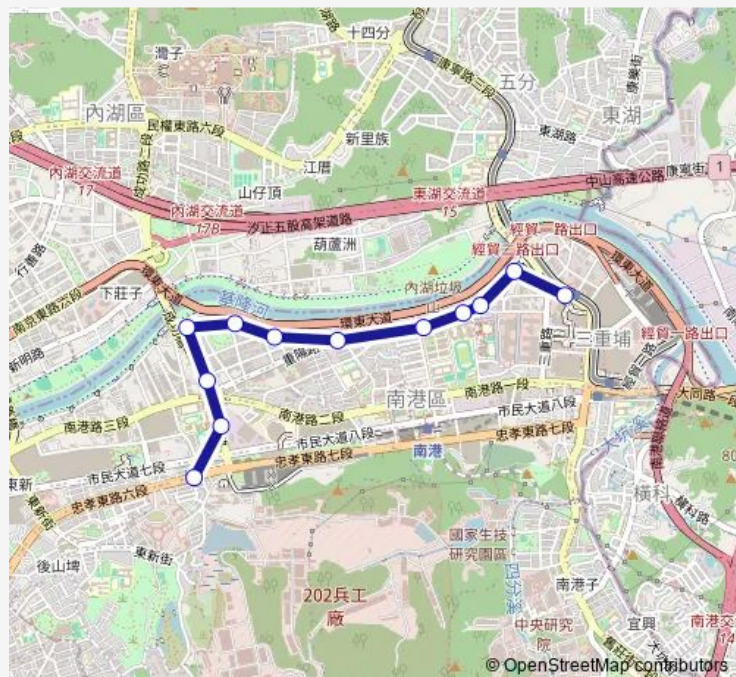

Bus 市民小巴15 捷運昆陽站-捷運南港展覽館站

[Go to website](#)

Direction

捷運昆陽站 — 捷運南港軟體園區站

12 stops

[Open route schedule](#)

捷運昆陽站

南港高中

南港分局(向陽)

溫歌華社區

芬第社區

東陽公園

東新國小

南港高工(重陽)

育成高中

三重里

南港抽水站

捷運南港軟體園區站

Route schedule

捷運昆陽站 — 捷運南港軟體園區站

Monday 06:00-22:00

Tuesday 06:00-22:00

Wednesday 06:00-22:00

Thursday 06:00-22:00

Friday 06:00-22:00

Saturday 06:00-22:00

Sunday 06:00-22:00

Route info

Direction: 捷運昆陽站

Stops: 12

Trip Duration: 0 hour 14 min

市民小巴15 — 捷運昆陽站-捷運南港展覽館站